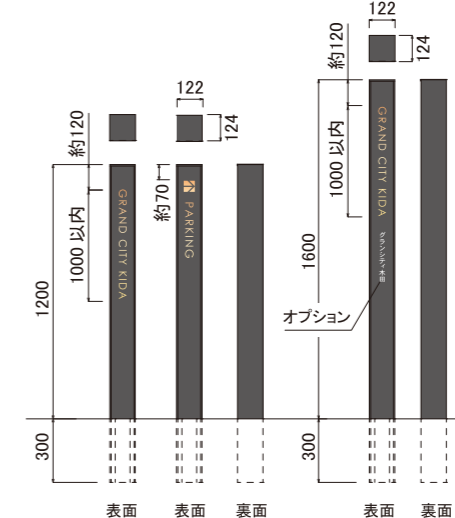

### ■ オンブルサイン タテ 片面仕様

本体	品番	OnlyOne 価格	重量 (kg)
H1200	KE1-OMS-H12	¥105,000	7
H1600	KE1-OMS-H16	¥145,000	9

サイズ (mm) :  
本体 : W120 × H1200 (H1600) + 埋め込み 300 × D120  
サイン部 : W113 × H1196 (H1596) (アルミ t1・白アクリル t2)

## 両面仕様やサイズオーダーも可能な横置き LED サイン。

特注で両面仕様も可能な、横置きタイプの12V仕様LEDサインです。集合住宅のサインやショップサイン、戸建て住宅用表札など、ロータイプの塀を使ってエントランスをスタイリッシュに演出できます。

### ■ オンブルサイン ヨコ 片面仕様

本体	品番	OnlyOne 価格	重量 (kg)
W1200	KE1-OMS-W12	¥100,000	6
W1600	KE1-OMS-W16	¥130,000	8

サイズ (mm) : 本体 : W1204 (W1604) × H120 × D120  
サイン部 : W1198 (W1598) × H113 (アルミ t1・白アクリル t2)

オンブルサイン タテ