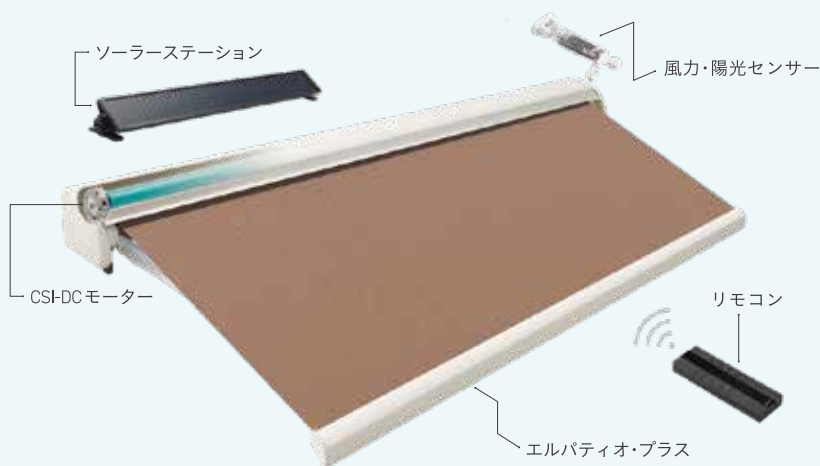

製品の特徴

BXテンパルのオーニングは、厳しい安全基準をクリアした「日本オーニング協会(JAA)」の認定品です。