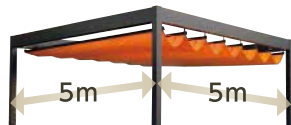

幅広いスペースをカバー

25m²

豊富なサイズ展開
業界最大サイズに
対応