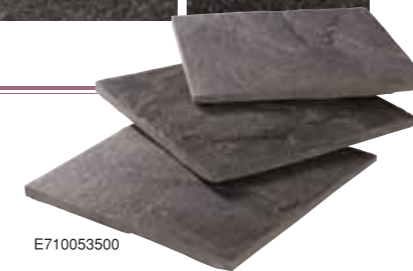

1,200円/枚  
300×300×t10~20mm  
粘板岩  
4.9kg

E710BEL06

■ 方形 ブラック

1,300円/枚  
300×300×t10~20mm  
石英岩  
4.9kg

E710053500

●P254 (施工要領)をご参照下さい。

輸入品 自然石 CHN

**■ 方形 グレーグリーン**  
**1,300円/枚**  
 300×300×t10~20mm  
 石英岩  
 4.9kg  
 新商品 受注生産  
 E710BEL43