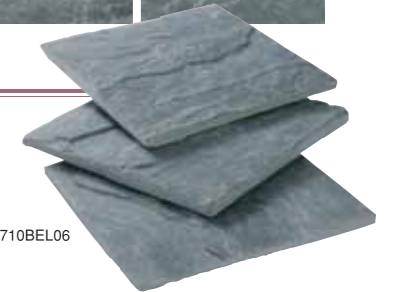

■ 方形 ベस्पッチ

1,200円/枚
300×300×t10~20mm
粘板岩
4.9kg

E710BEL06