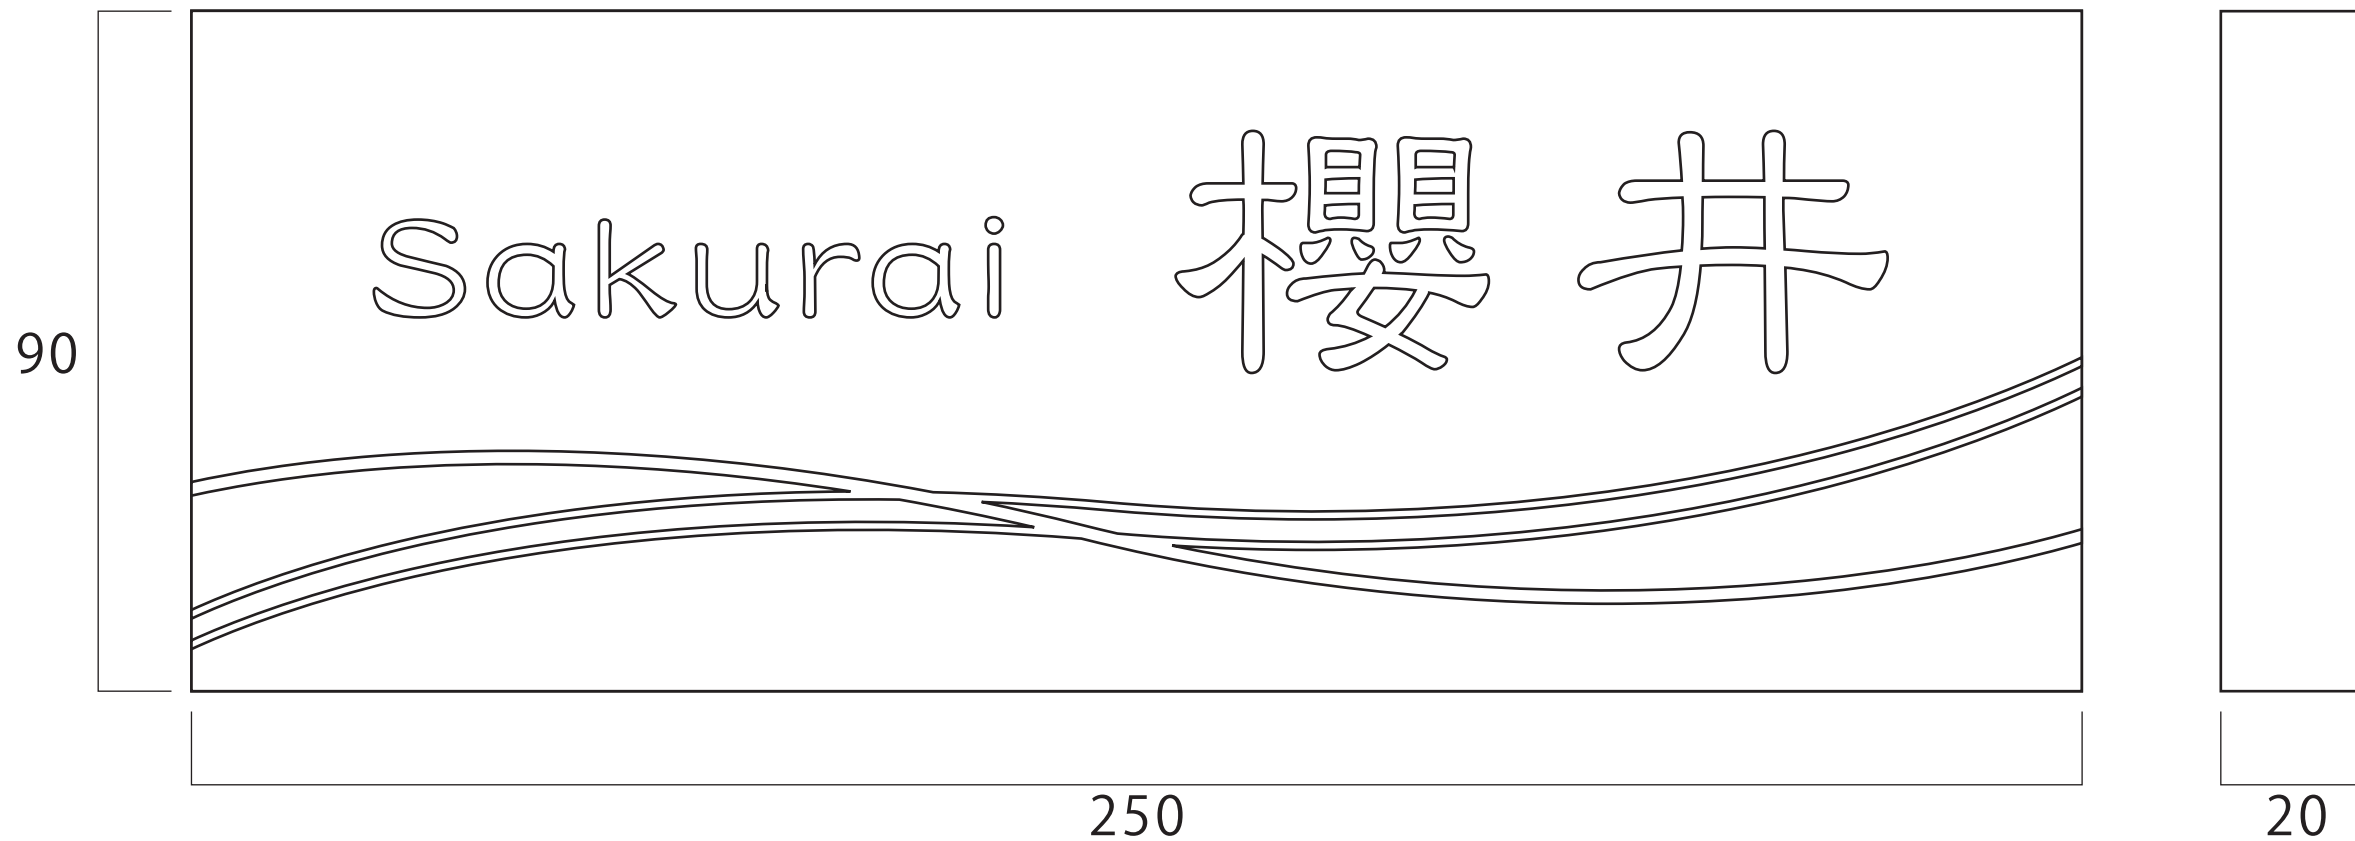

●商品コード
E755VGA20

●品名
ヴェガ