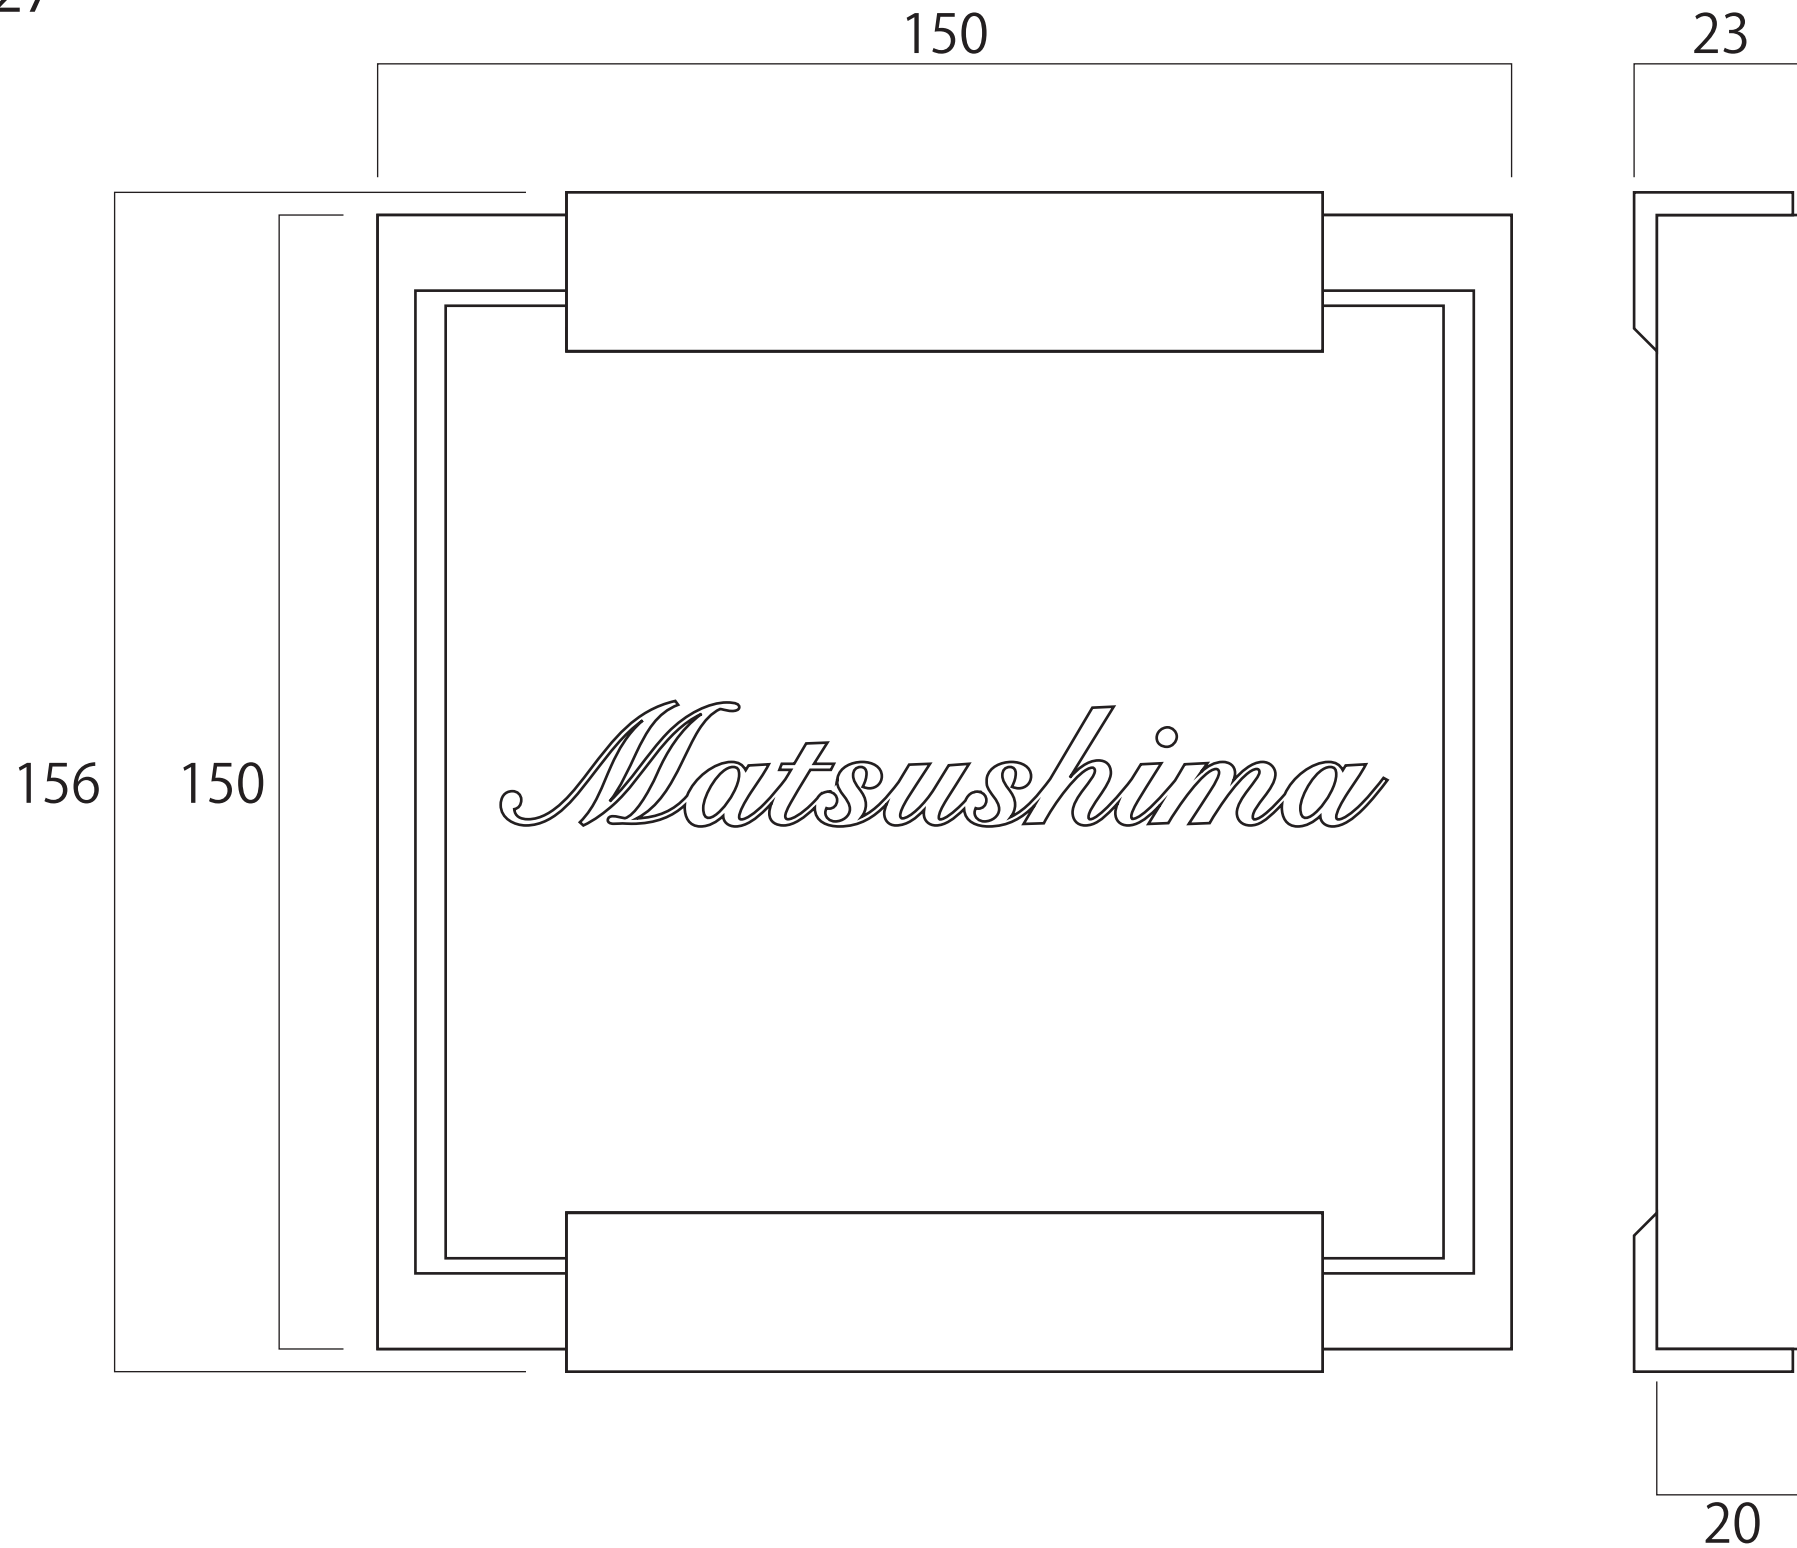

●商品コード
E755VGA27

●品名
ヴェガ