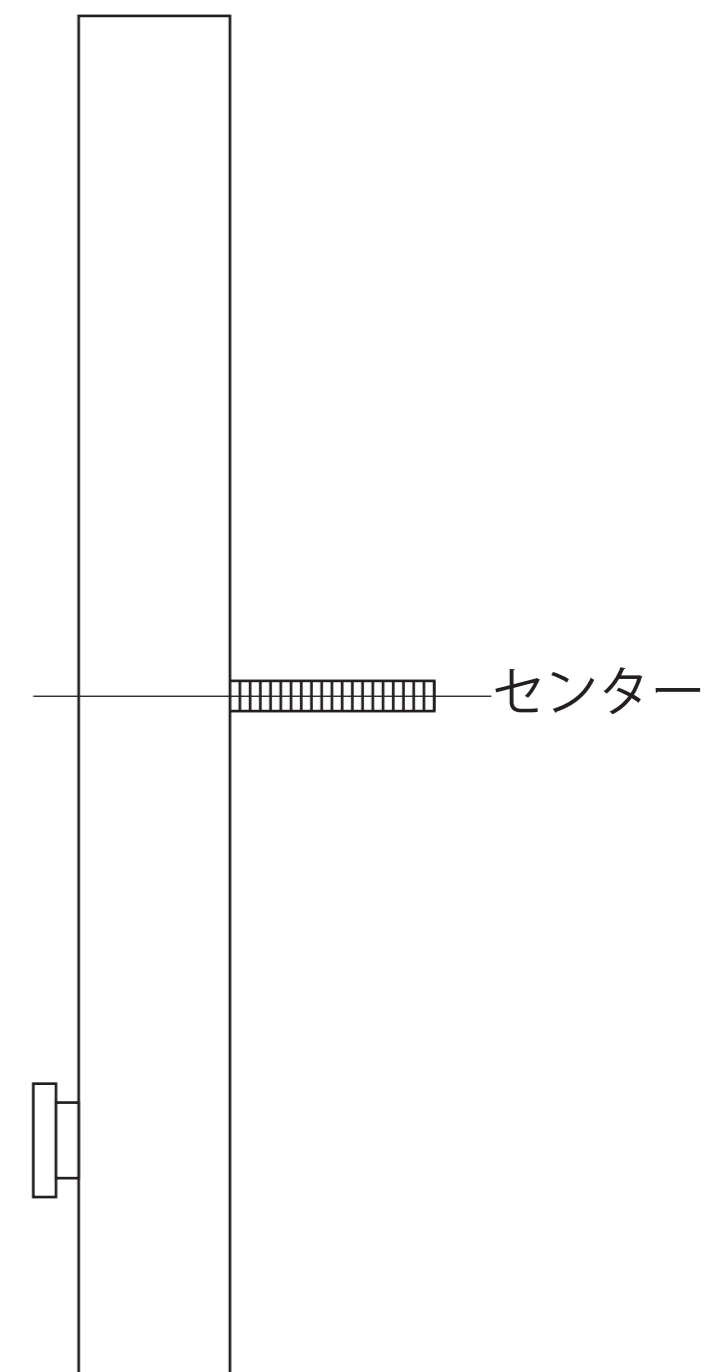

●商品コード
E755VGA15

●品名
ヴェガ