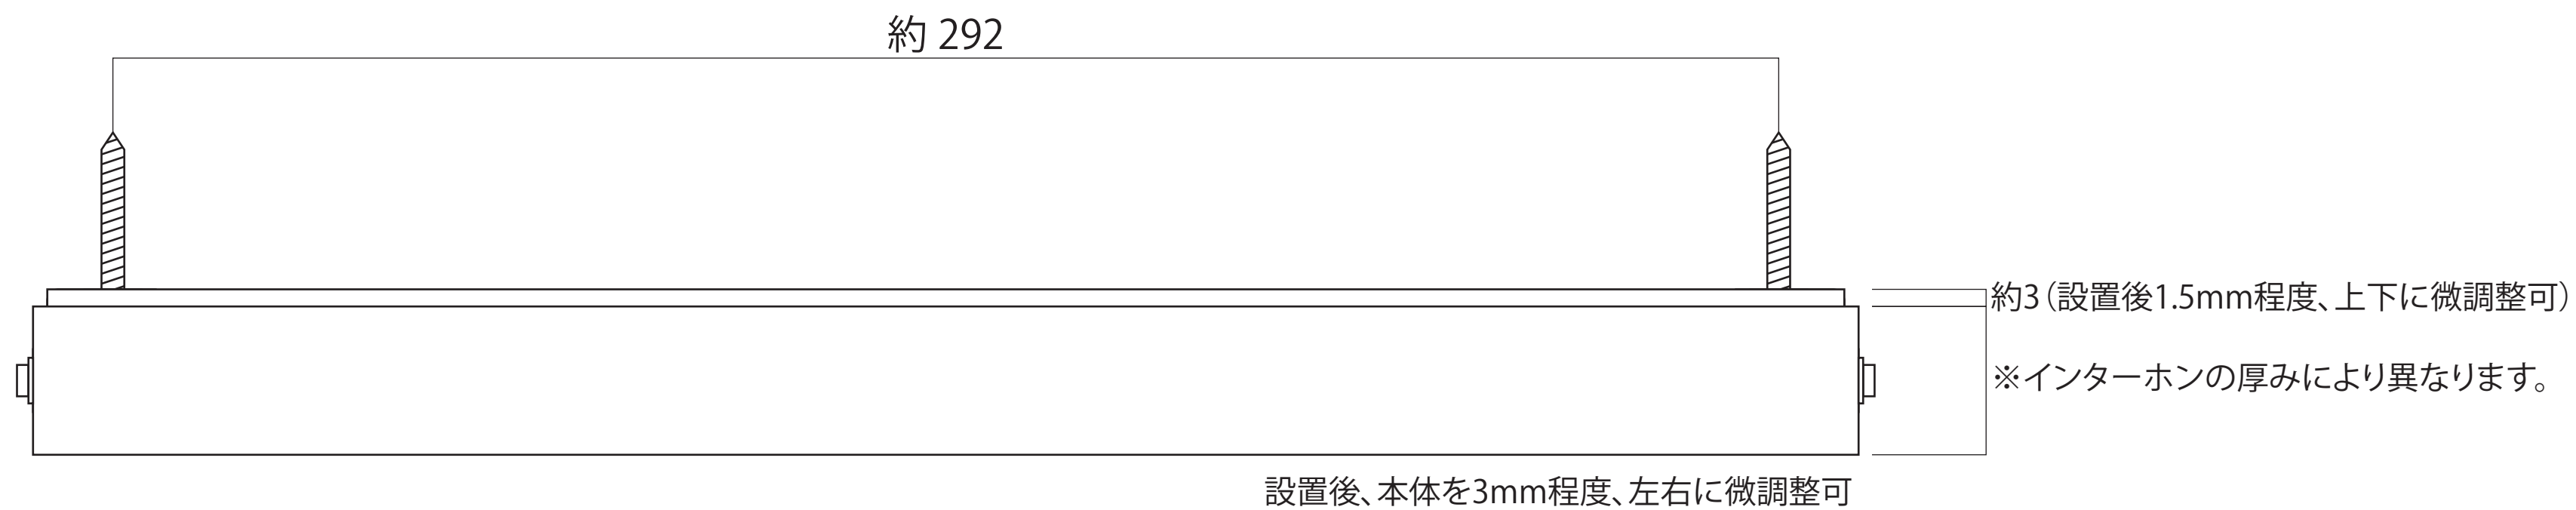

●品番  
E755TON01

●品名  
トーン

※開口デザインはインターホンにより異なります。

※インターホンサイズにより、ボルトピッチ、本体サイズが変わる場合がございます。

●品番  
E755TON02

●品名  
トーン

※開口デザインはインターホンにより異なります。

※インターホンサイズにより、ボルトピッチ、本体サイズが変わる場合がございます。

●商品コード  
E755TON03

●品名  
トーン

■開口デザインはインターホンにより異なります。

●商品コード  
E755TON04

●品名  
トーン

■開口デザインはインターホンにより異なります。