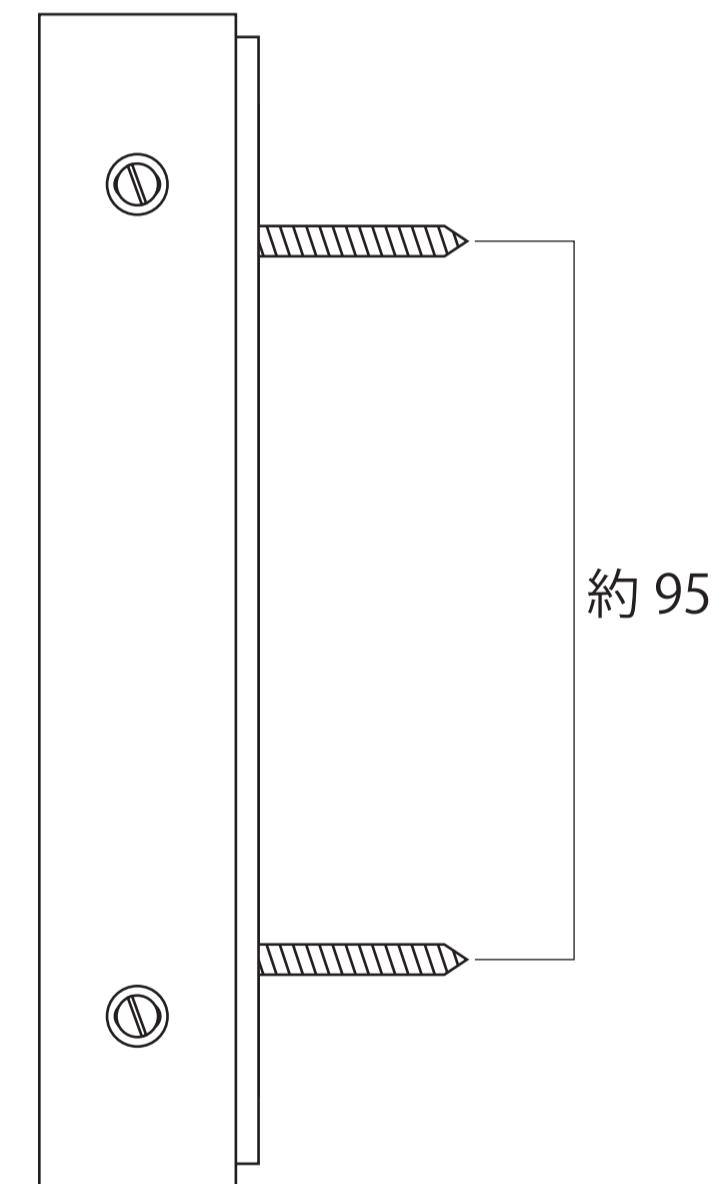

●品番  
E755TON01

●品名  
トーン

※開口デザインはインターホンにより異なります。

※インターホンサイズにより、ボルトピッチ、本体サイズが変わる場合がございます。

●品番  
E755TON02

●品名  
トーン

※開口デザインはインターホンにより異なります。

※インターホンサイズにより、ボルトピッチ、本体サイズが変わる場合がございます。

●商品コード  
E755TON03

●品名  
トーン

■開口デザインはインターホンにより異なります。

●商品コード  
E755TON04

●品名  
トーン

■開口デザインはインターホンにより異なります。