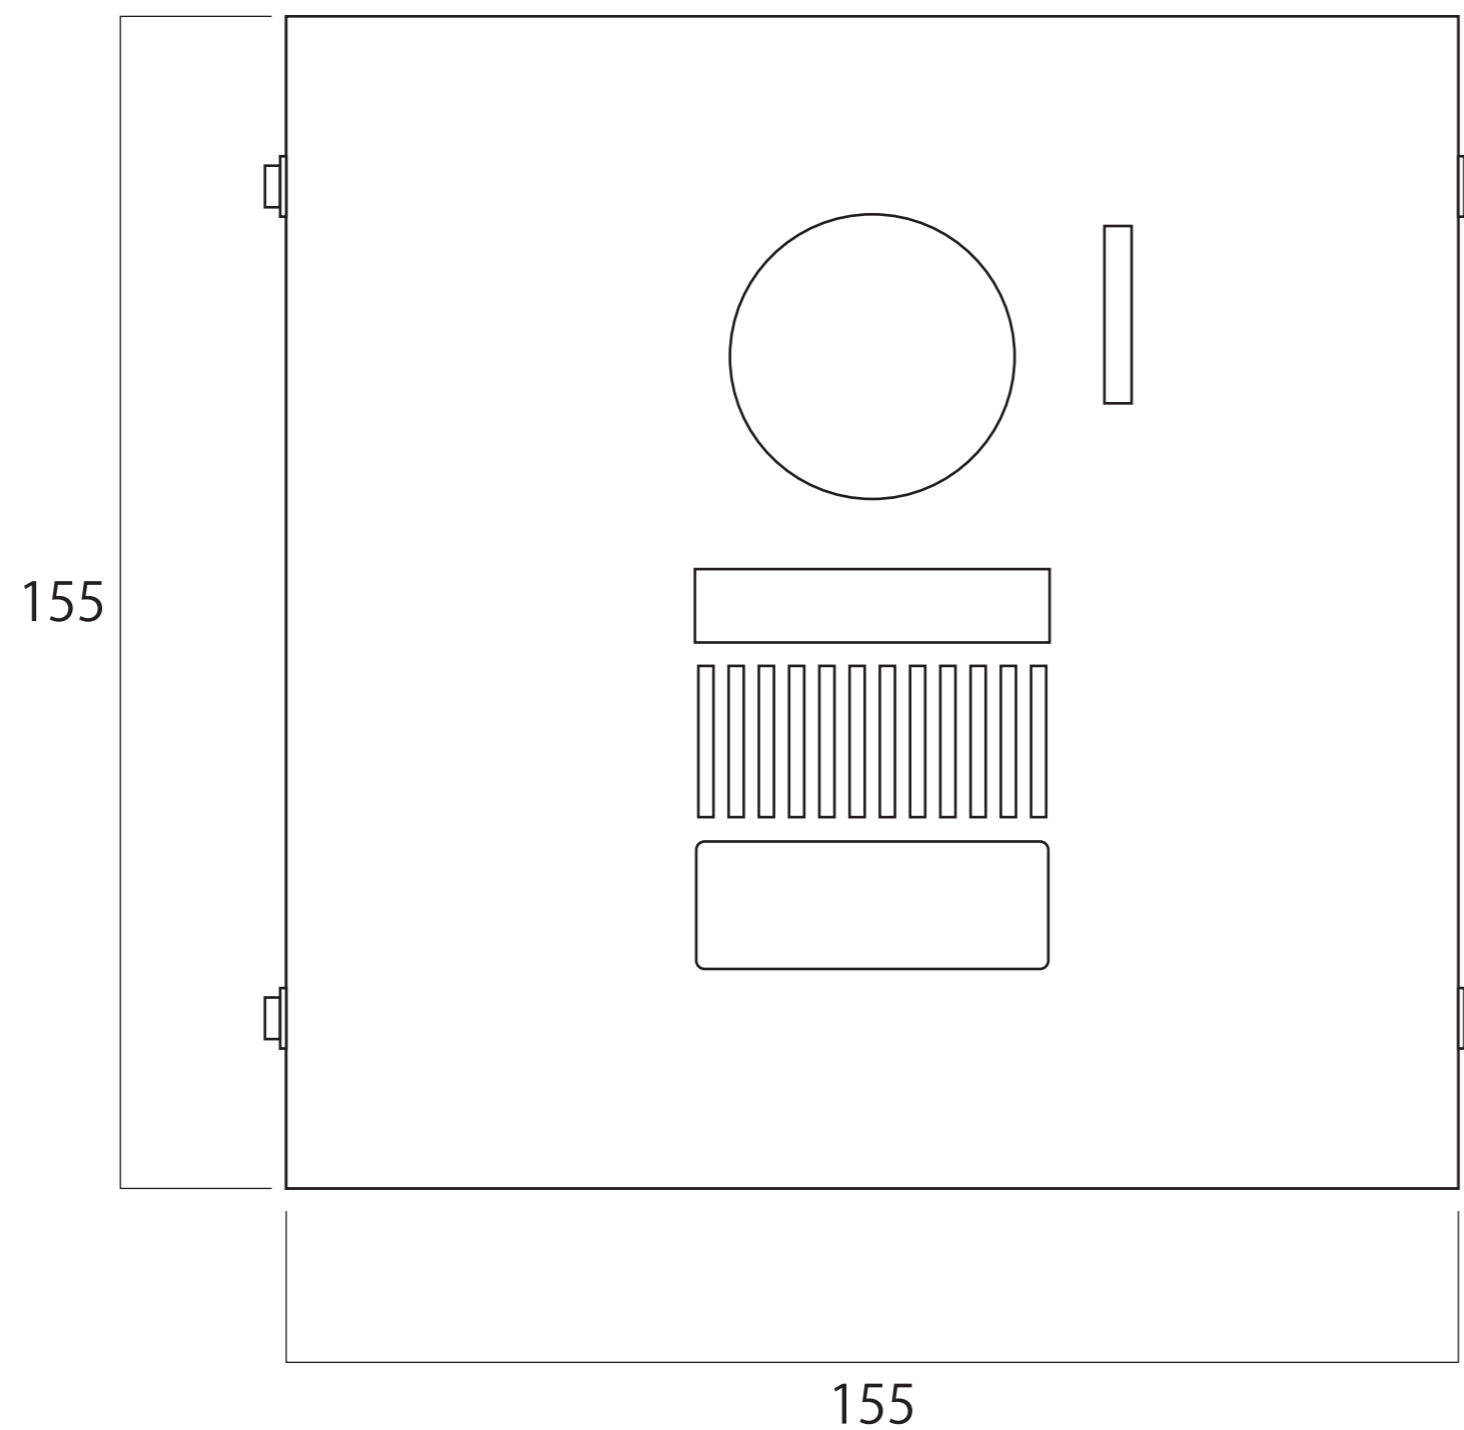

●品番  
E755TON01

●品名  
トーン

※開口デザインはインターホンにより異なります。

※インターホンサイズにより、ボルトピッチ、本体サイズが変わる場合がございます。

●品番  
E755TON02

●品名  
トーン

※開口デザインはインターホンにより異なります。

※インターホンサイズにより、ボルトピッチ、本体サイズが変わる場合がございます。

●商品コード  
E755TON03

●品名  
トーン

■開口デザインはインターホンにより異なります。

●商品コード  
E755TON04

●品名  
トーン

■開口デザインはインターホンにより異なります。