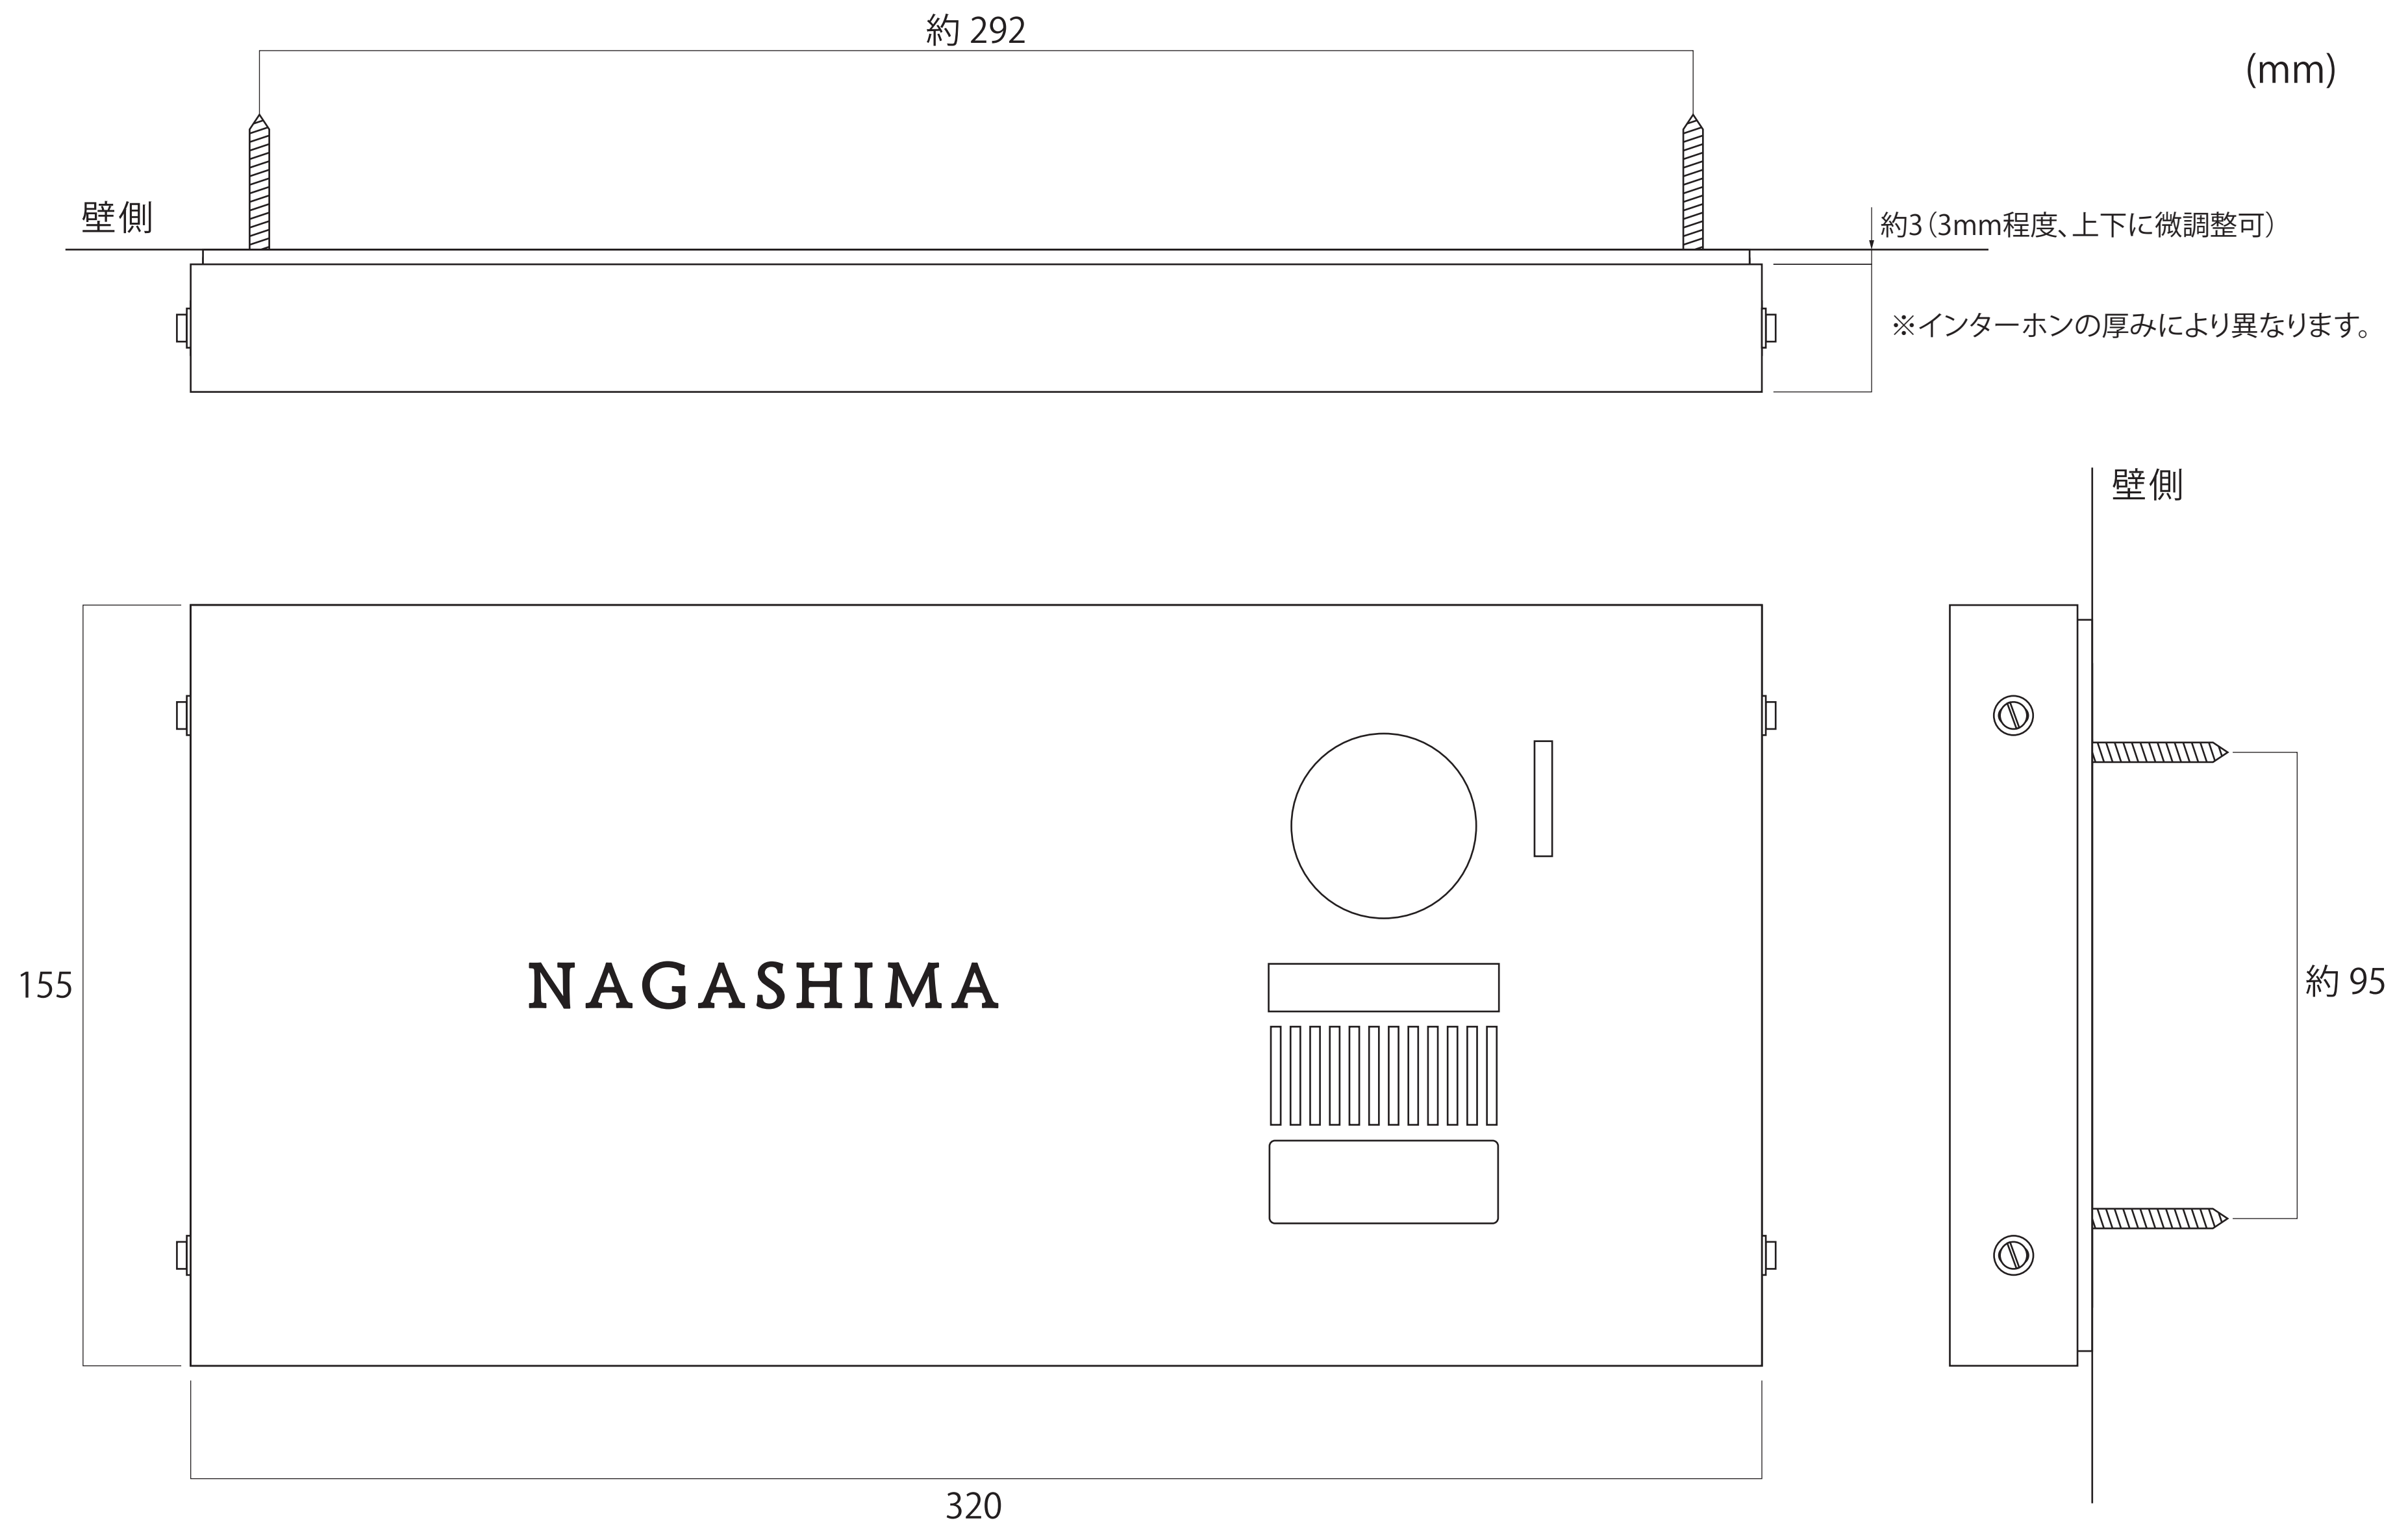

●品番  
E755TON01

●品名  
トーン

※開口デザインはインターホンにより異なります。

※インターホンサイズにより、ボルトピッチ、本体サイズが変わる場合がございます。

●品番  
E755TON02

●品名  
トーン

※開口デザインはインターホンにより異なります。

※インターホンサイズにより、ボルトピッチ、本体サイズが変わる場合がございます。

●商品コード  
E755TON03

●品名  
トーン

■開口デザインはインターホンにより異なります。

●商品コード  
E755TON04

●品名  
トーン

■開口デザインはインターホンにより異なります。