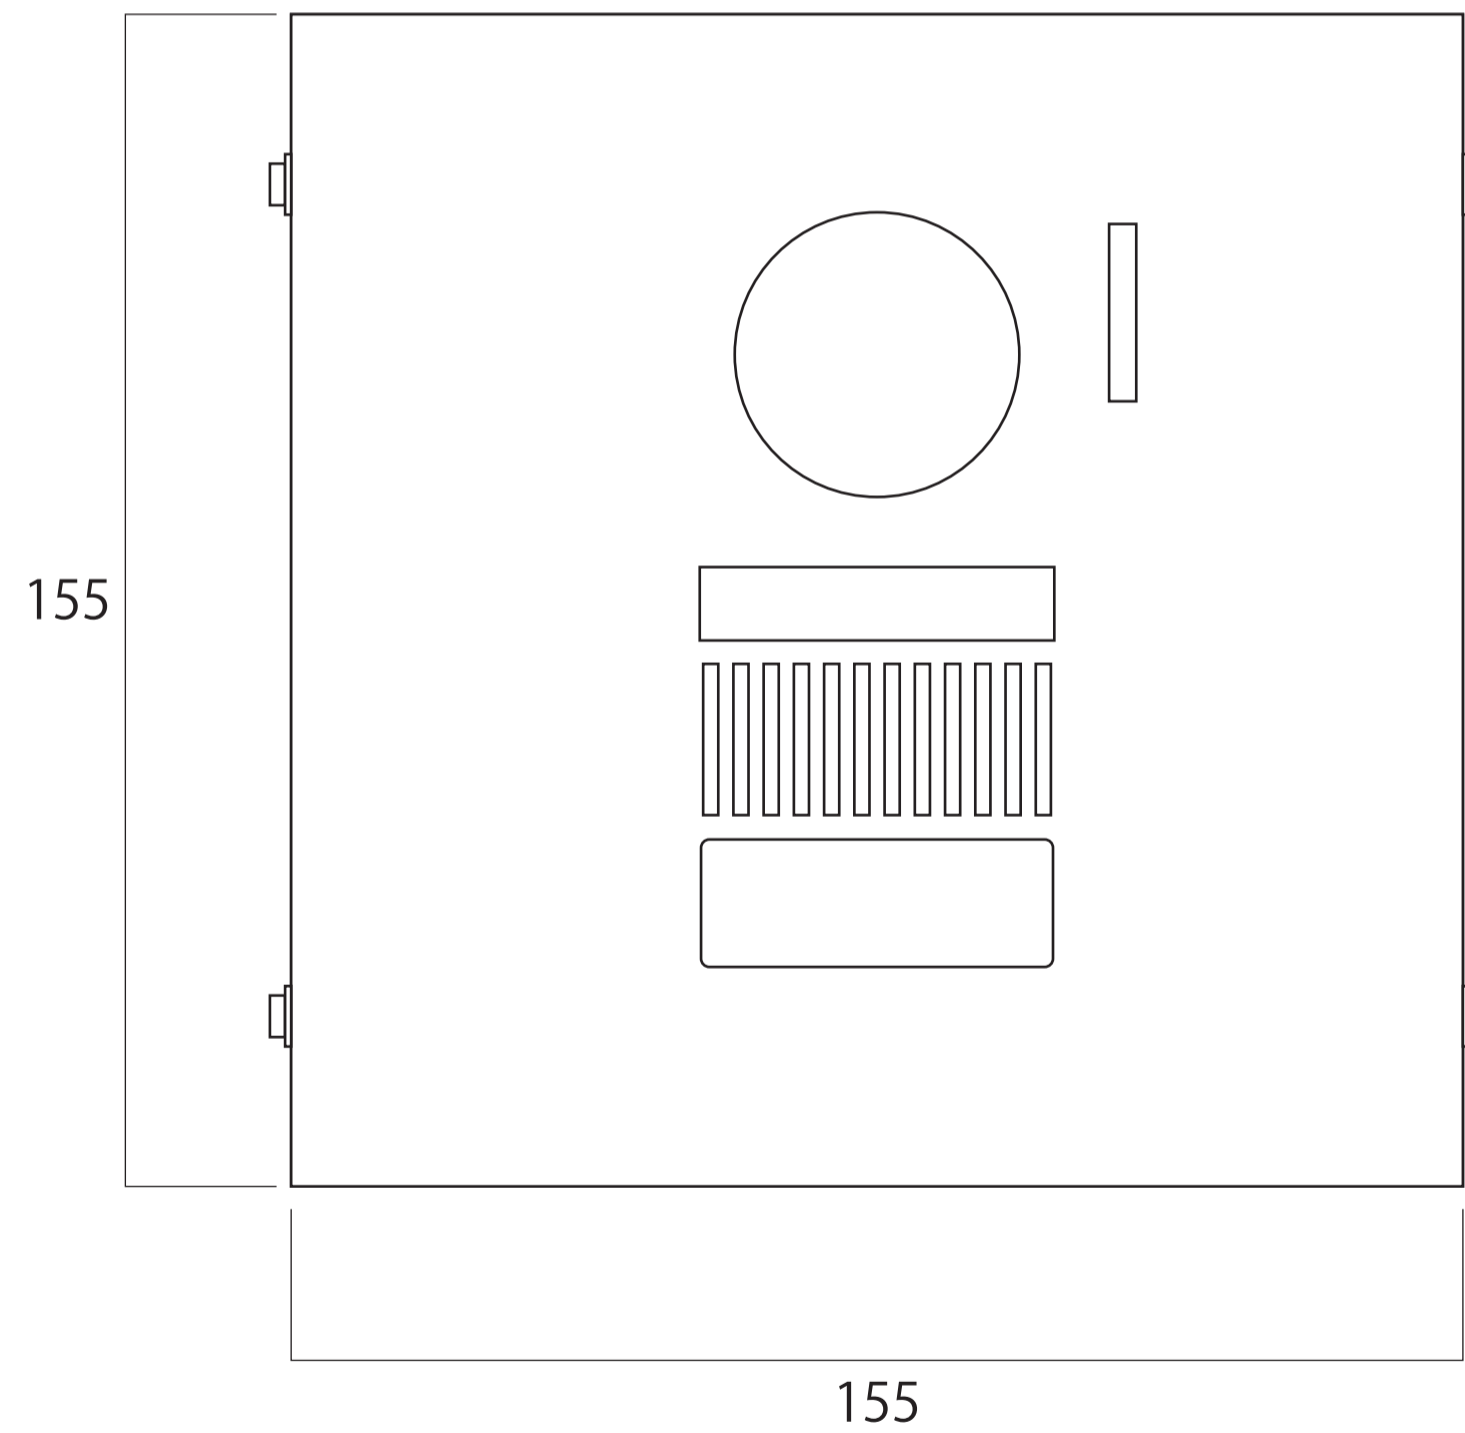

●品番  
E755TON01

●品名  
トーン

※開口デザインはインターホンにより異なります。

※インターホンサイズにより、ボルトピッチ、本体サイズが変わる場合がございます。

●品番  
E755TON02

●品名  
トーン

※開口デザインはインターホンにより異なります。

※インターホンサイズにより、ボルトピッチ、本体サイズが変わる場合がございます。

●商品コード  
E755TON03

●品名  
トーン

■開口デザインはインターホンにより異なります。

●商品コード  
E755TON04

●品名  
トーン

■開口デザインはインターホンにより異なります。