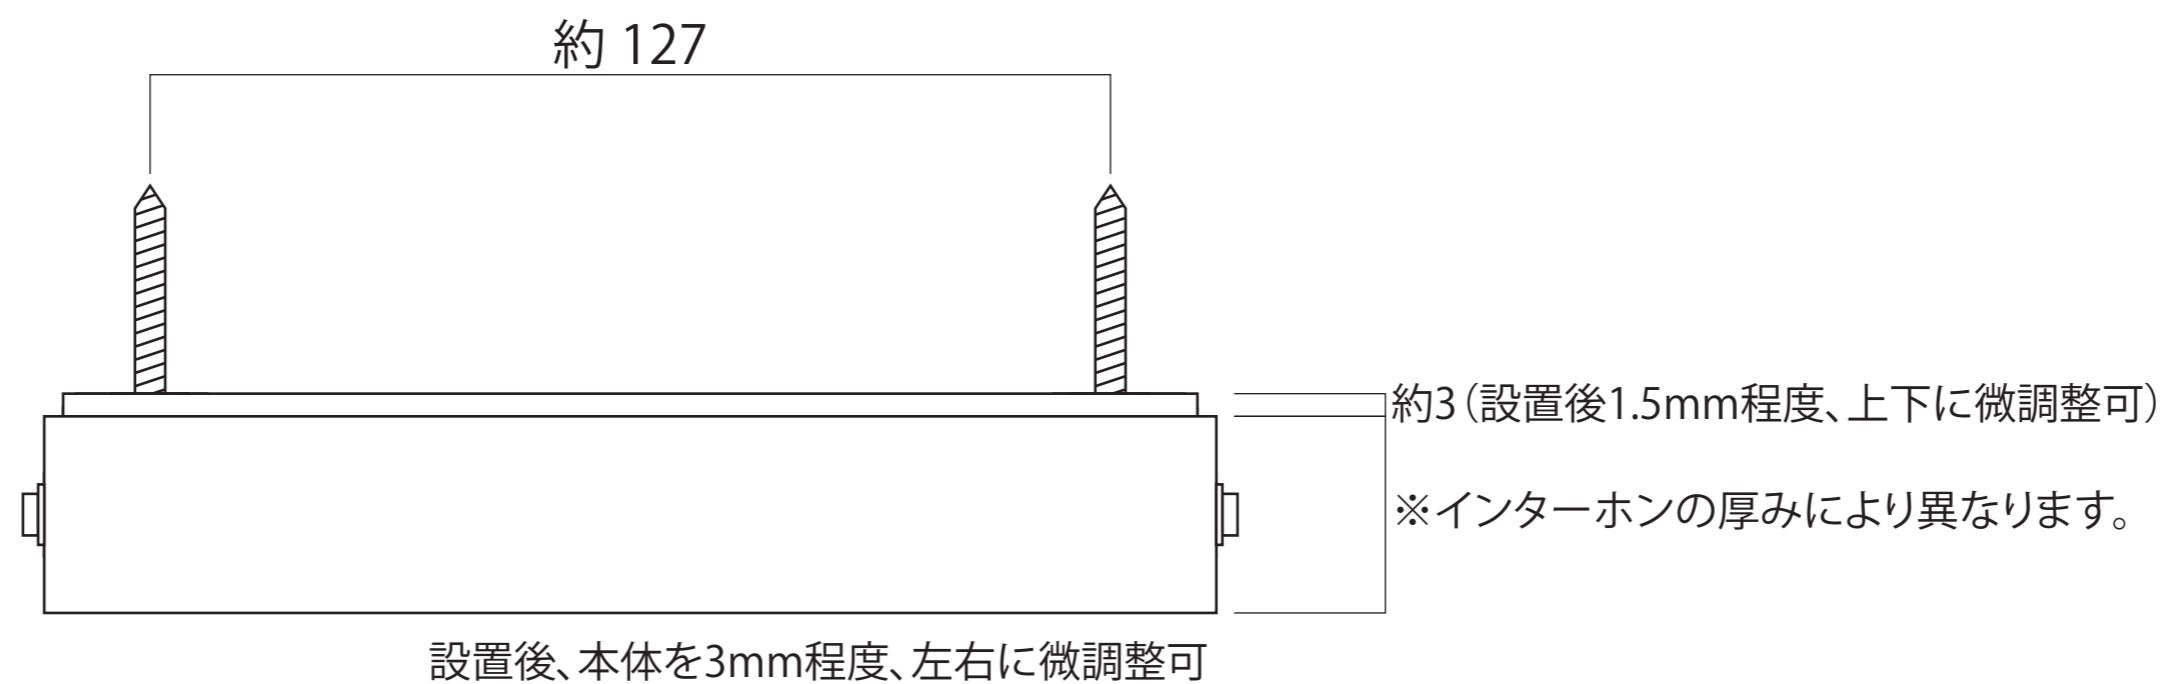

●品番  
E755TON01

●品名  
トーン

※開口デザインはインターホンにより異なります。

※インターホンサイズにより、ボルトピッチ、本体サイズが変わる場合がございます。

●品番  
E755TON02

●品名  
トーン

※開口デザインはインターホンにより異なります。

※インターホンサイズにより、ボルトピッチ、本体サイズが変わる場合がございます。

●商品コード  
E755TON03

●品名  
トーン

■開口デザインはインターホンにより異なります。

●商品コード  
E755TON04

●品名  
トーン

■開口デザインはインターホンにより異なります。