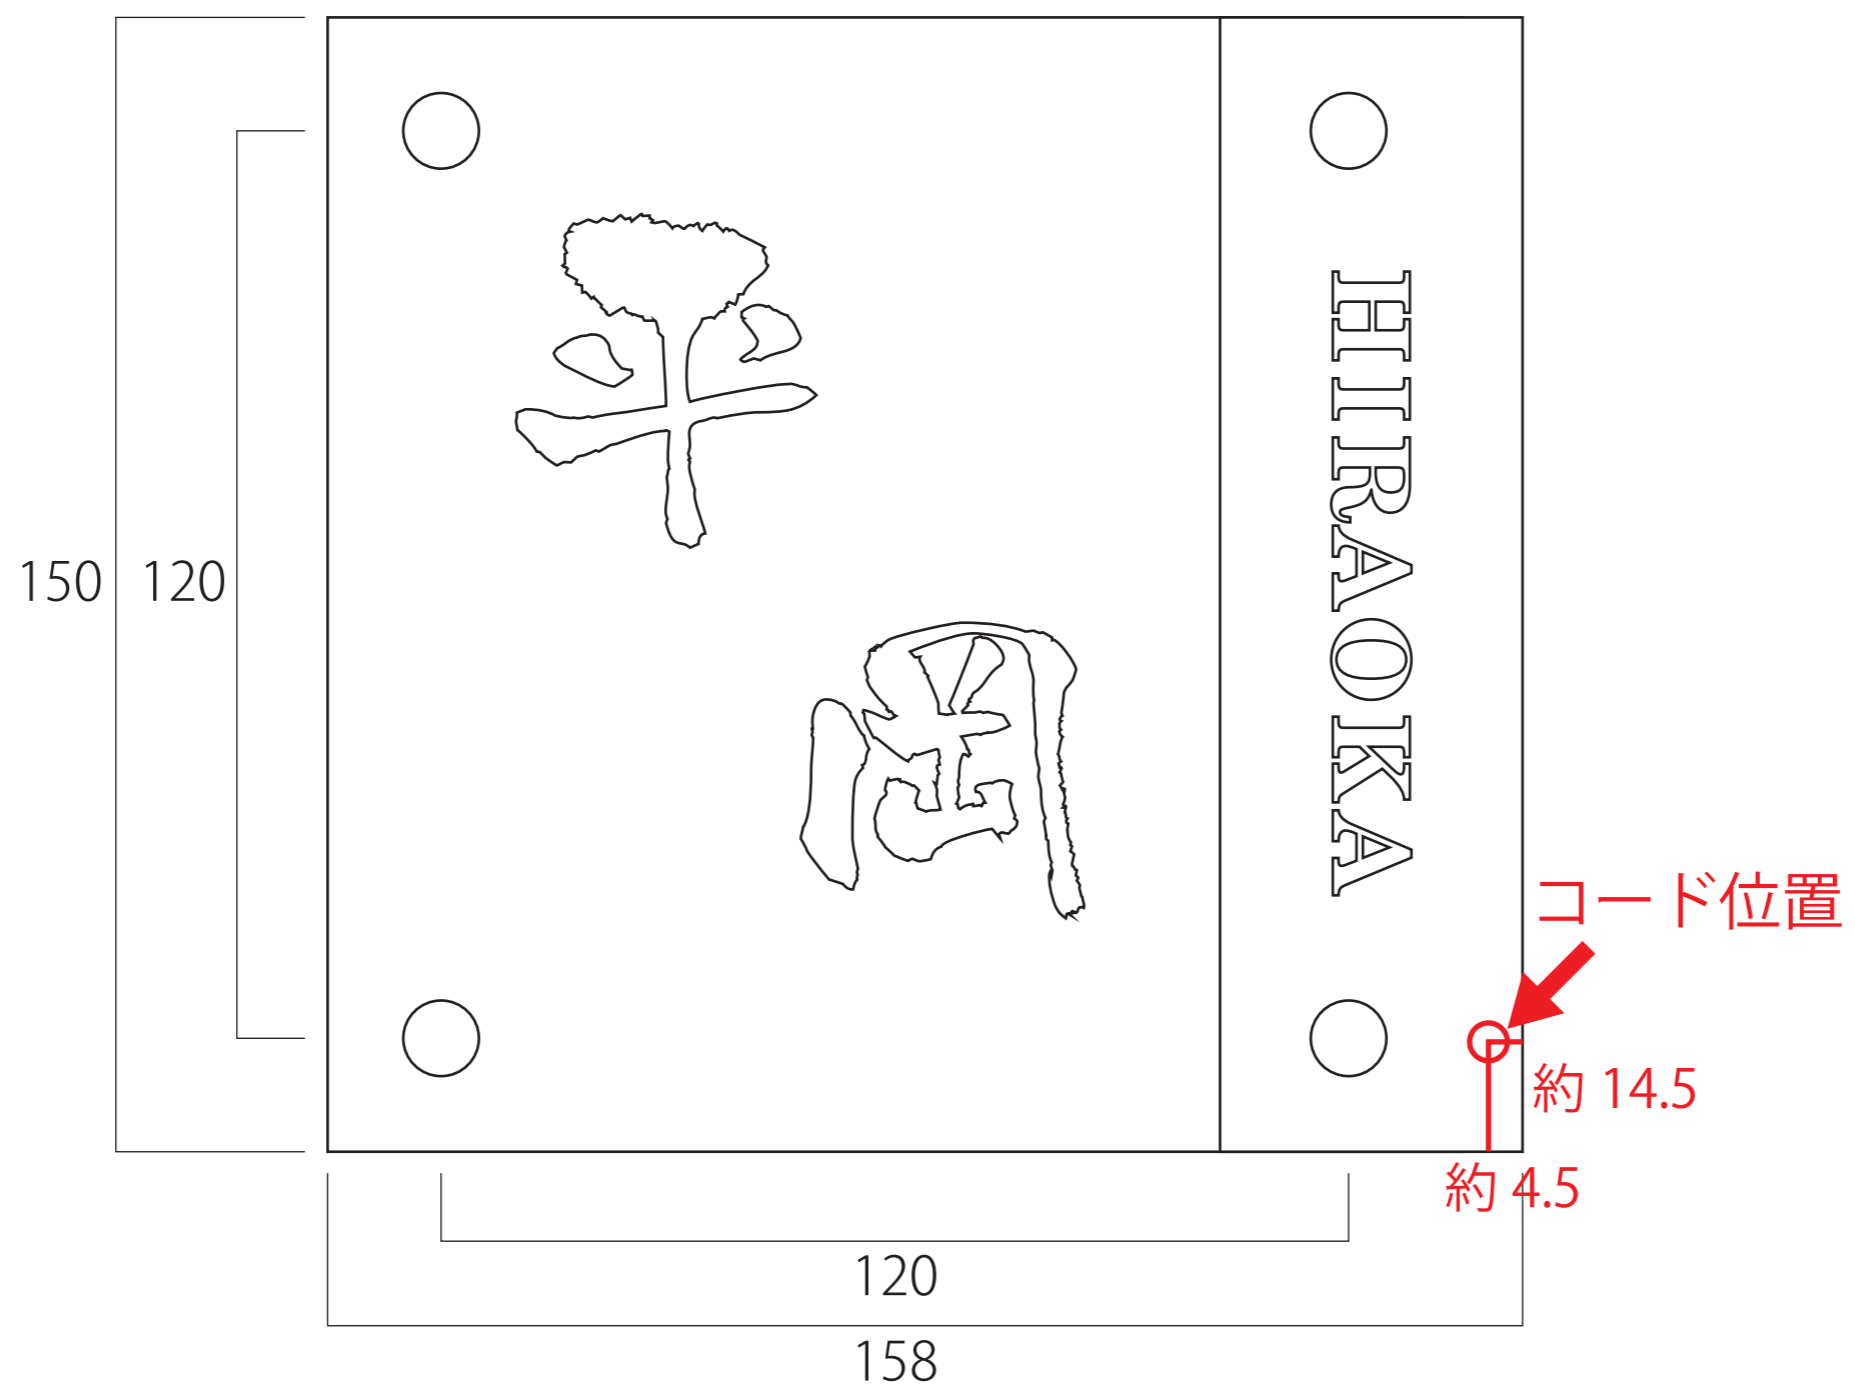

●商品コード
E755LES02

●品名
LED 表札

●商品コード
E755LES03

●品名
LED 表札

●商品コード
E755LES04

●品名
LED 表札

●商品コード
E755LES10

●品名
LED サイン

約 254

約 30

LED

約 35

KITAGAWA

約 7

約 75

コード位置

約 7

約 75

コード位置

約 270

●商品コード
E755LES12

●品名
LED サイン

約 254

約 30

約 340

約 47

約 380

LED

コード位置

約 53

約 10

●商品コード