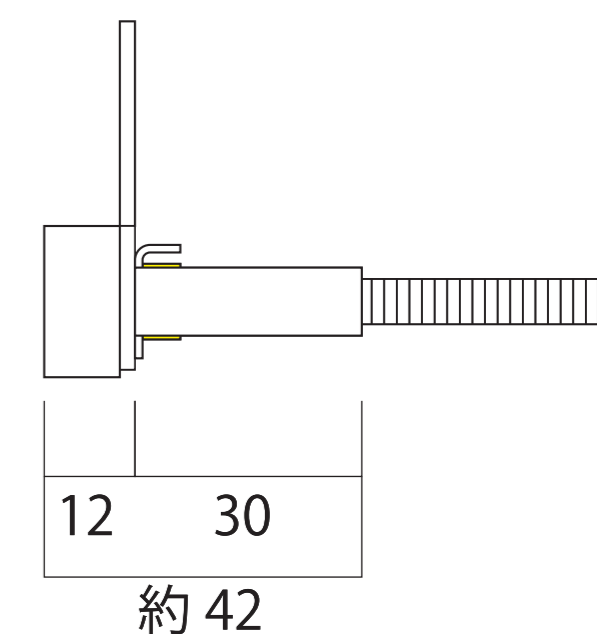

約 340

約 47

約 380

LED

コード位置

約 53

約 10

●商品コード