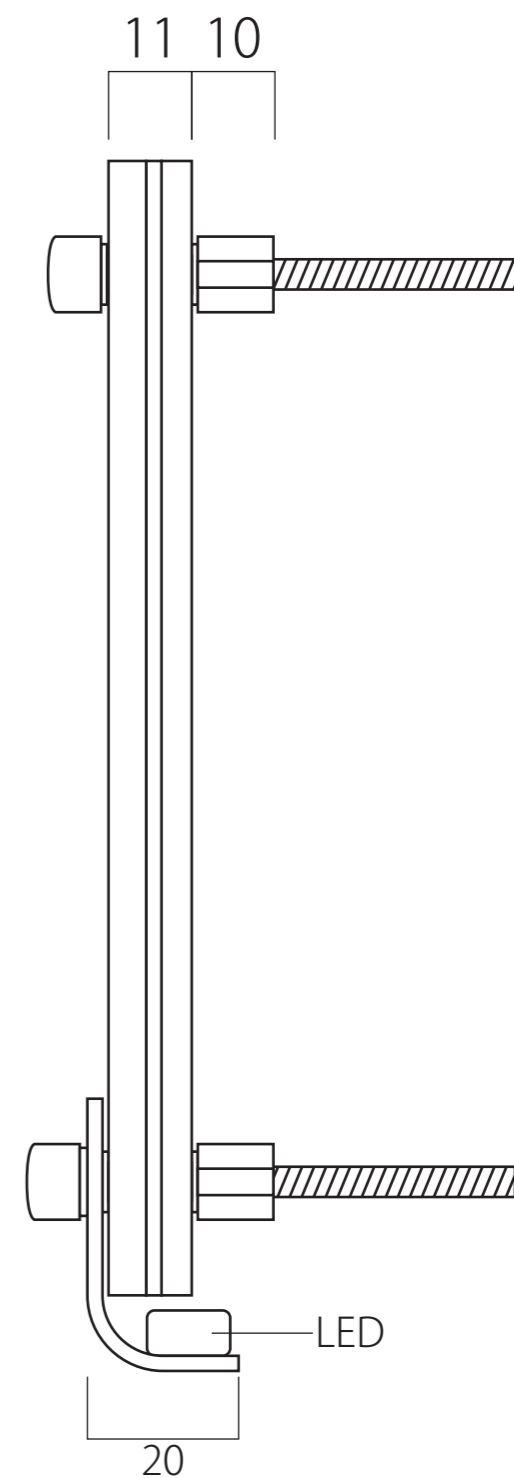

約 7

約 75

コード位置

約 270

●商品コード
E755LES12

●品名
LED サイン

約 254

約 30

約 53

コード位置

12 30

約 42

●商品コード

E755LES14

●品名

LED サイン

約 340

約 47

約 380

LED

コード位置

約 53

約 10

●商品コード

E755LES15

●品名

LED サイン

●商品コード
E755LES16

●品名
LED 表札

約 5
約 15
コード位置

●商品コード
E755LES17

●品名
LED 表札