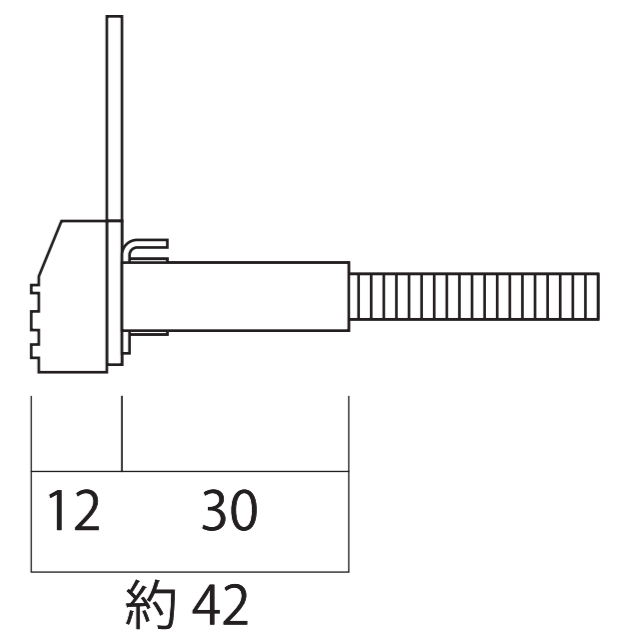

●商品コード

E755LES15

●品名

LED サイン