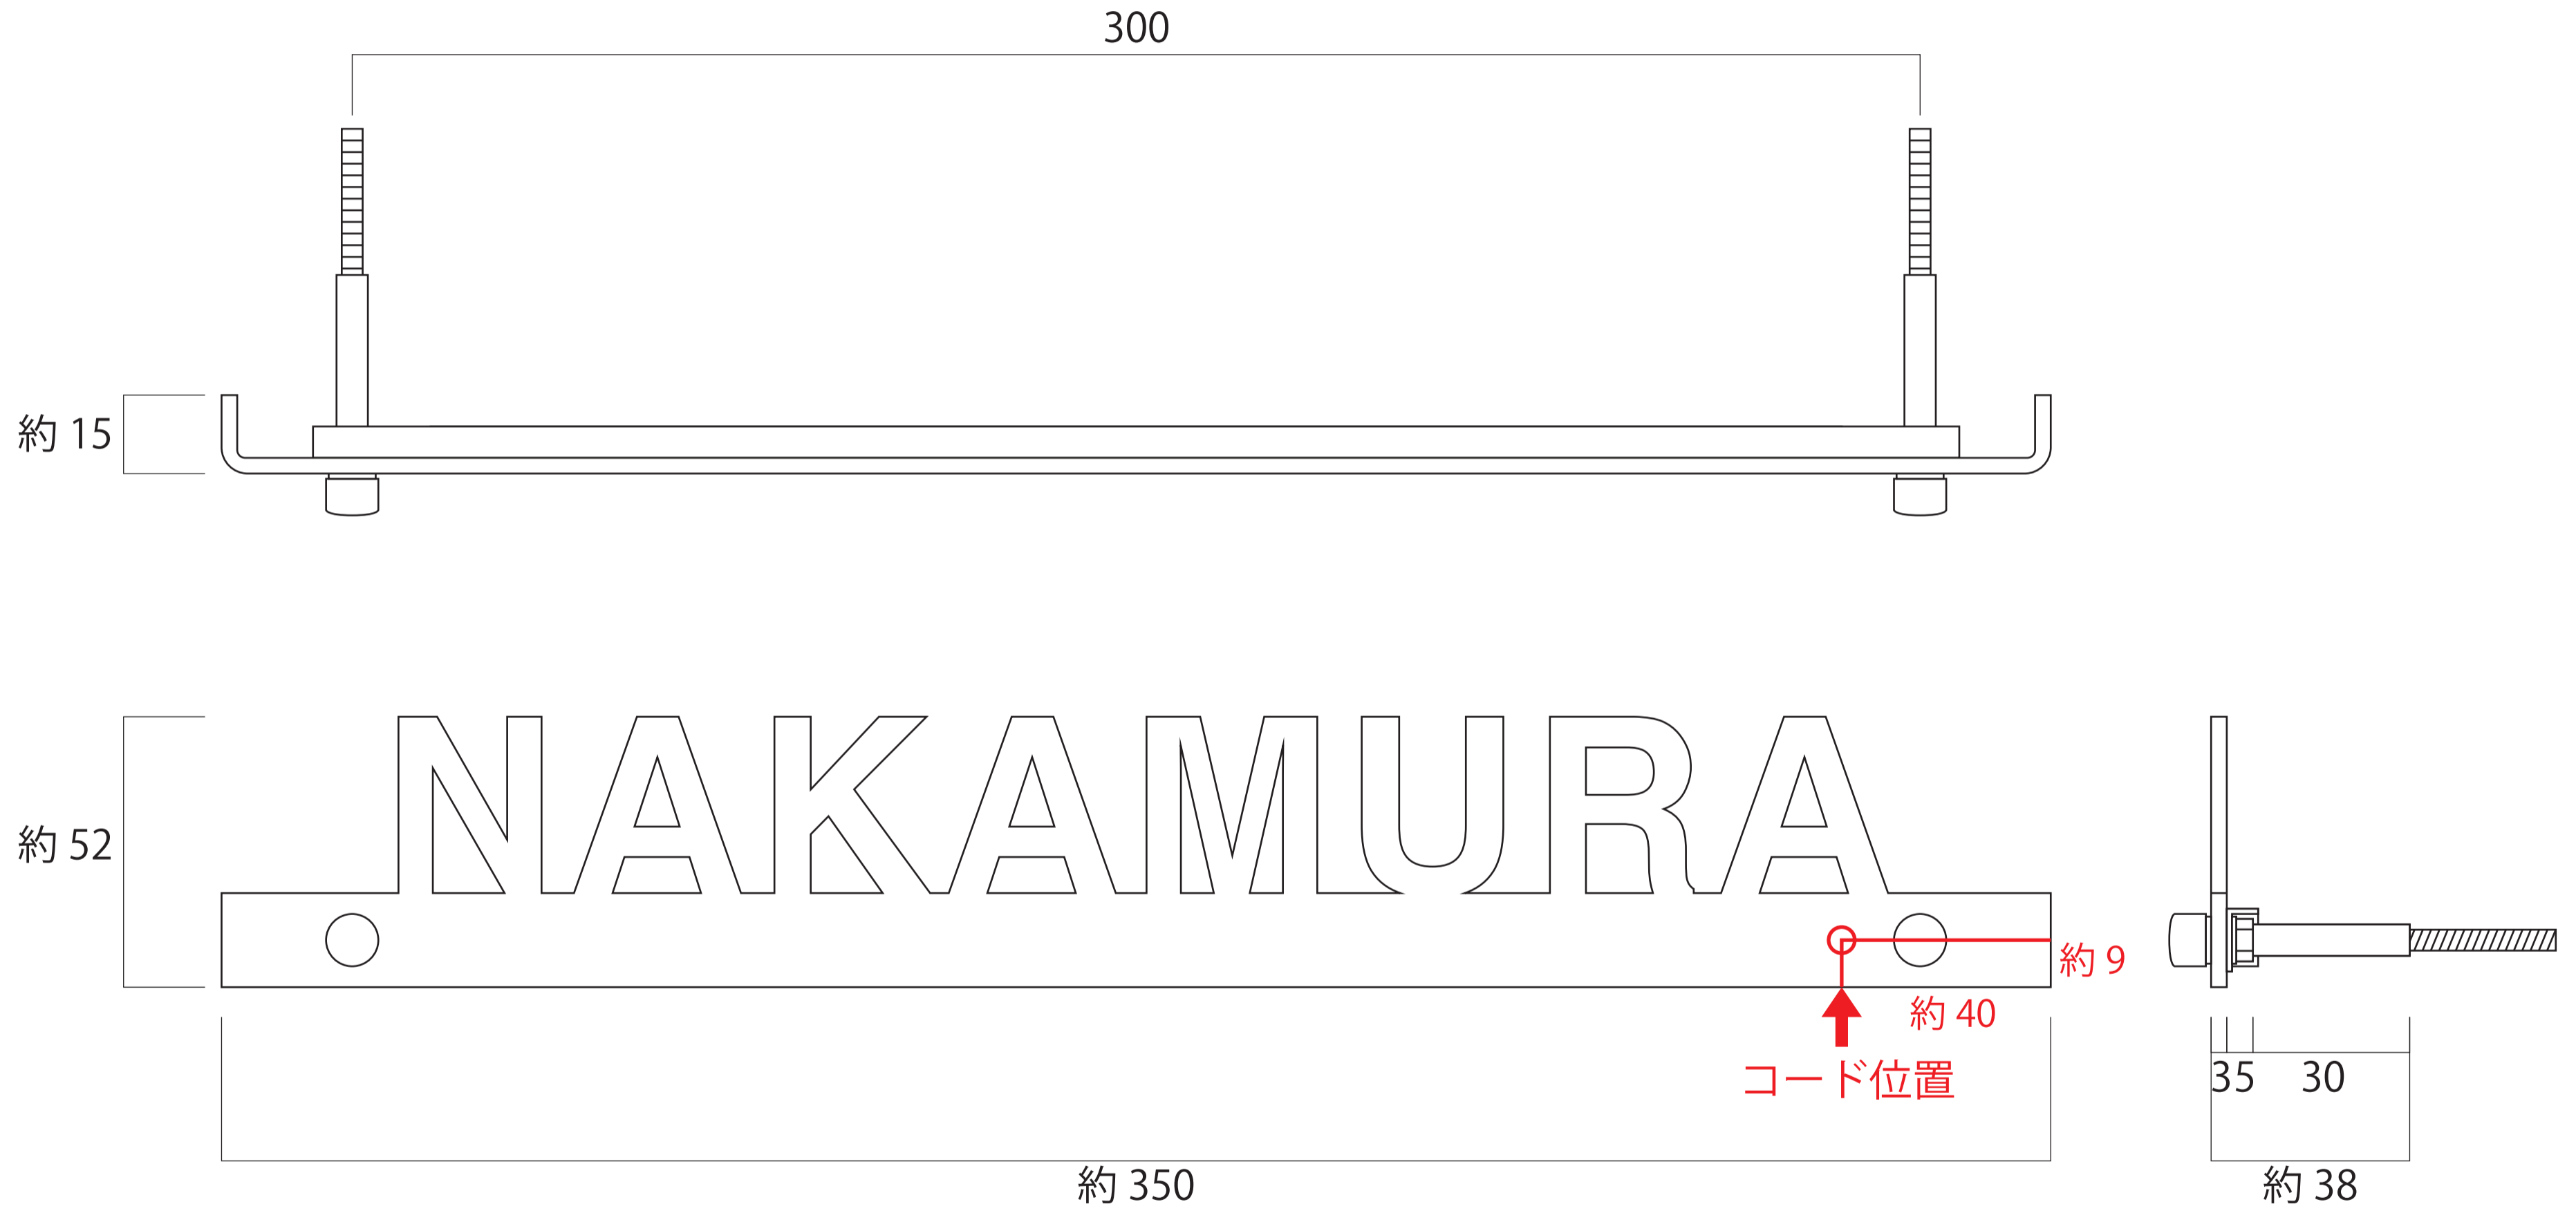

約 340

約 47

約 380

LED

コード位置

約 53

約 10

●商品コード

E755LES15

●品名

LED サイン

●商品コード
E755LES16

●品名
LED 表札

約 5
約 15
コード位置

●商品コード
E755LES17

●品名
LED 表札