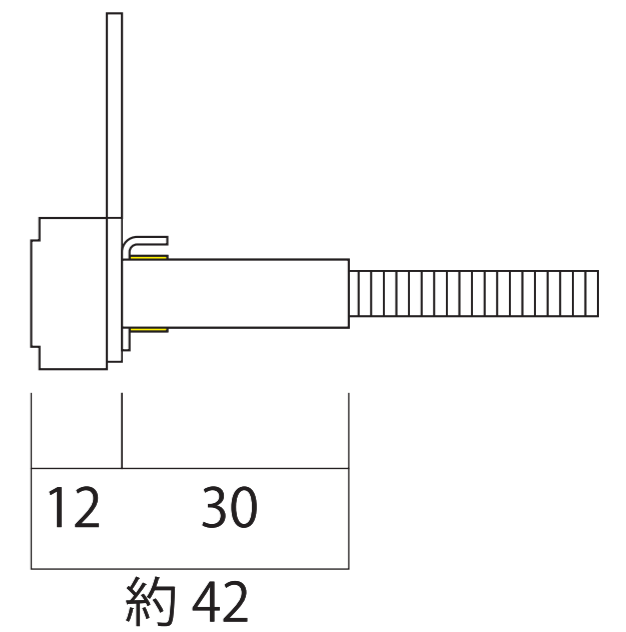

●商品コード

E755LES13

●品名

LED サイン

約 340

約 47

約 380

LED

約 10

約 53

コード位置

12 30

約 42