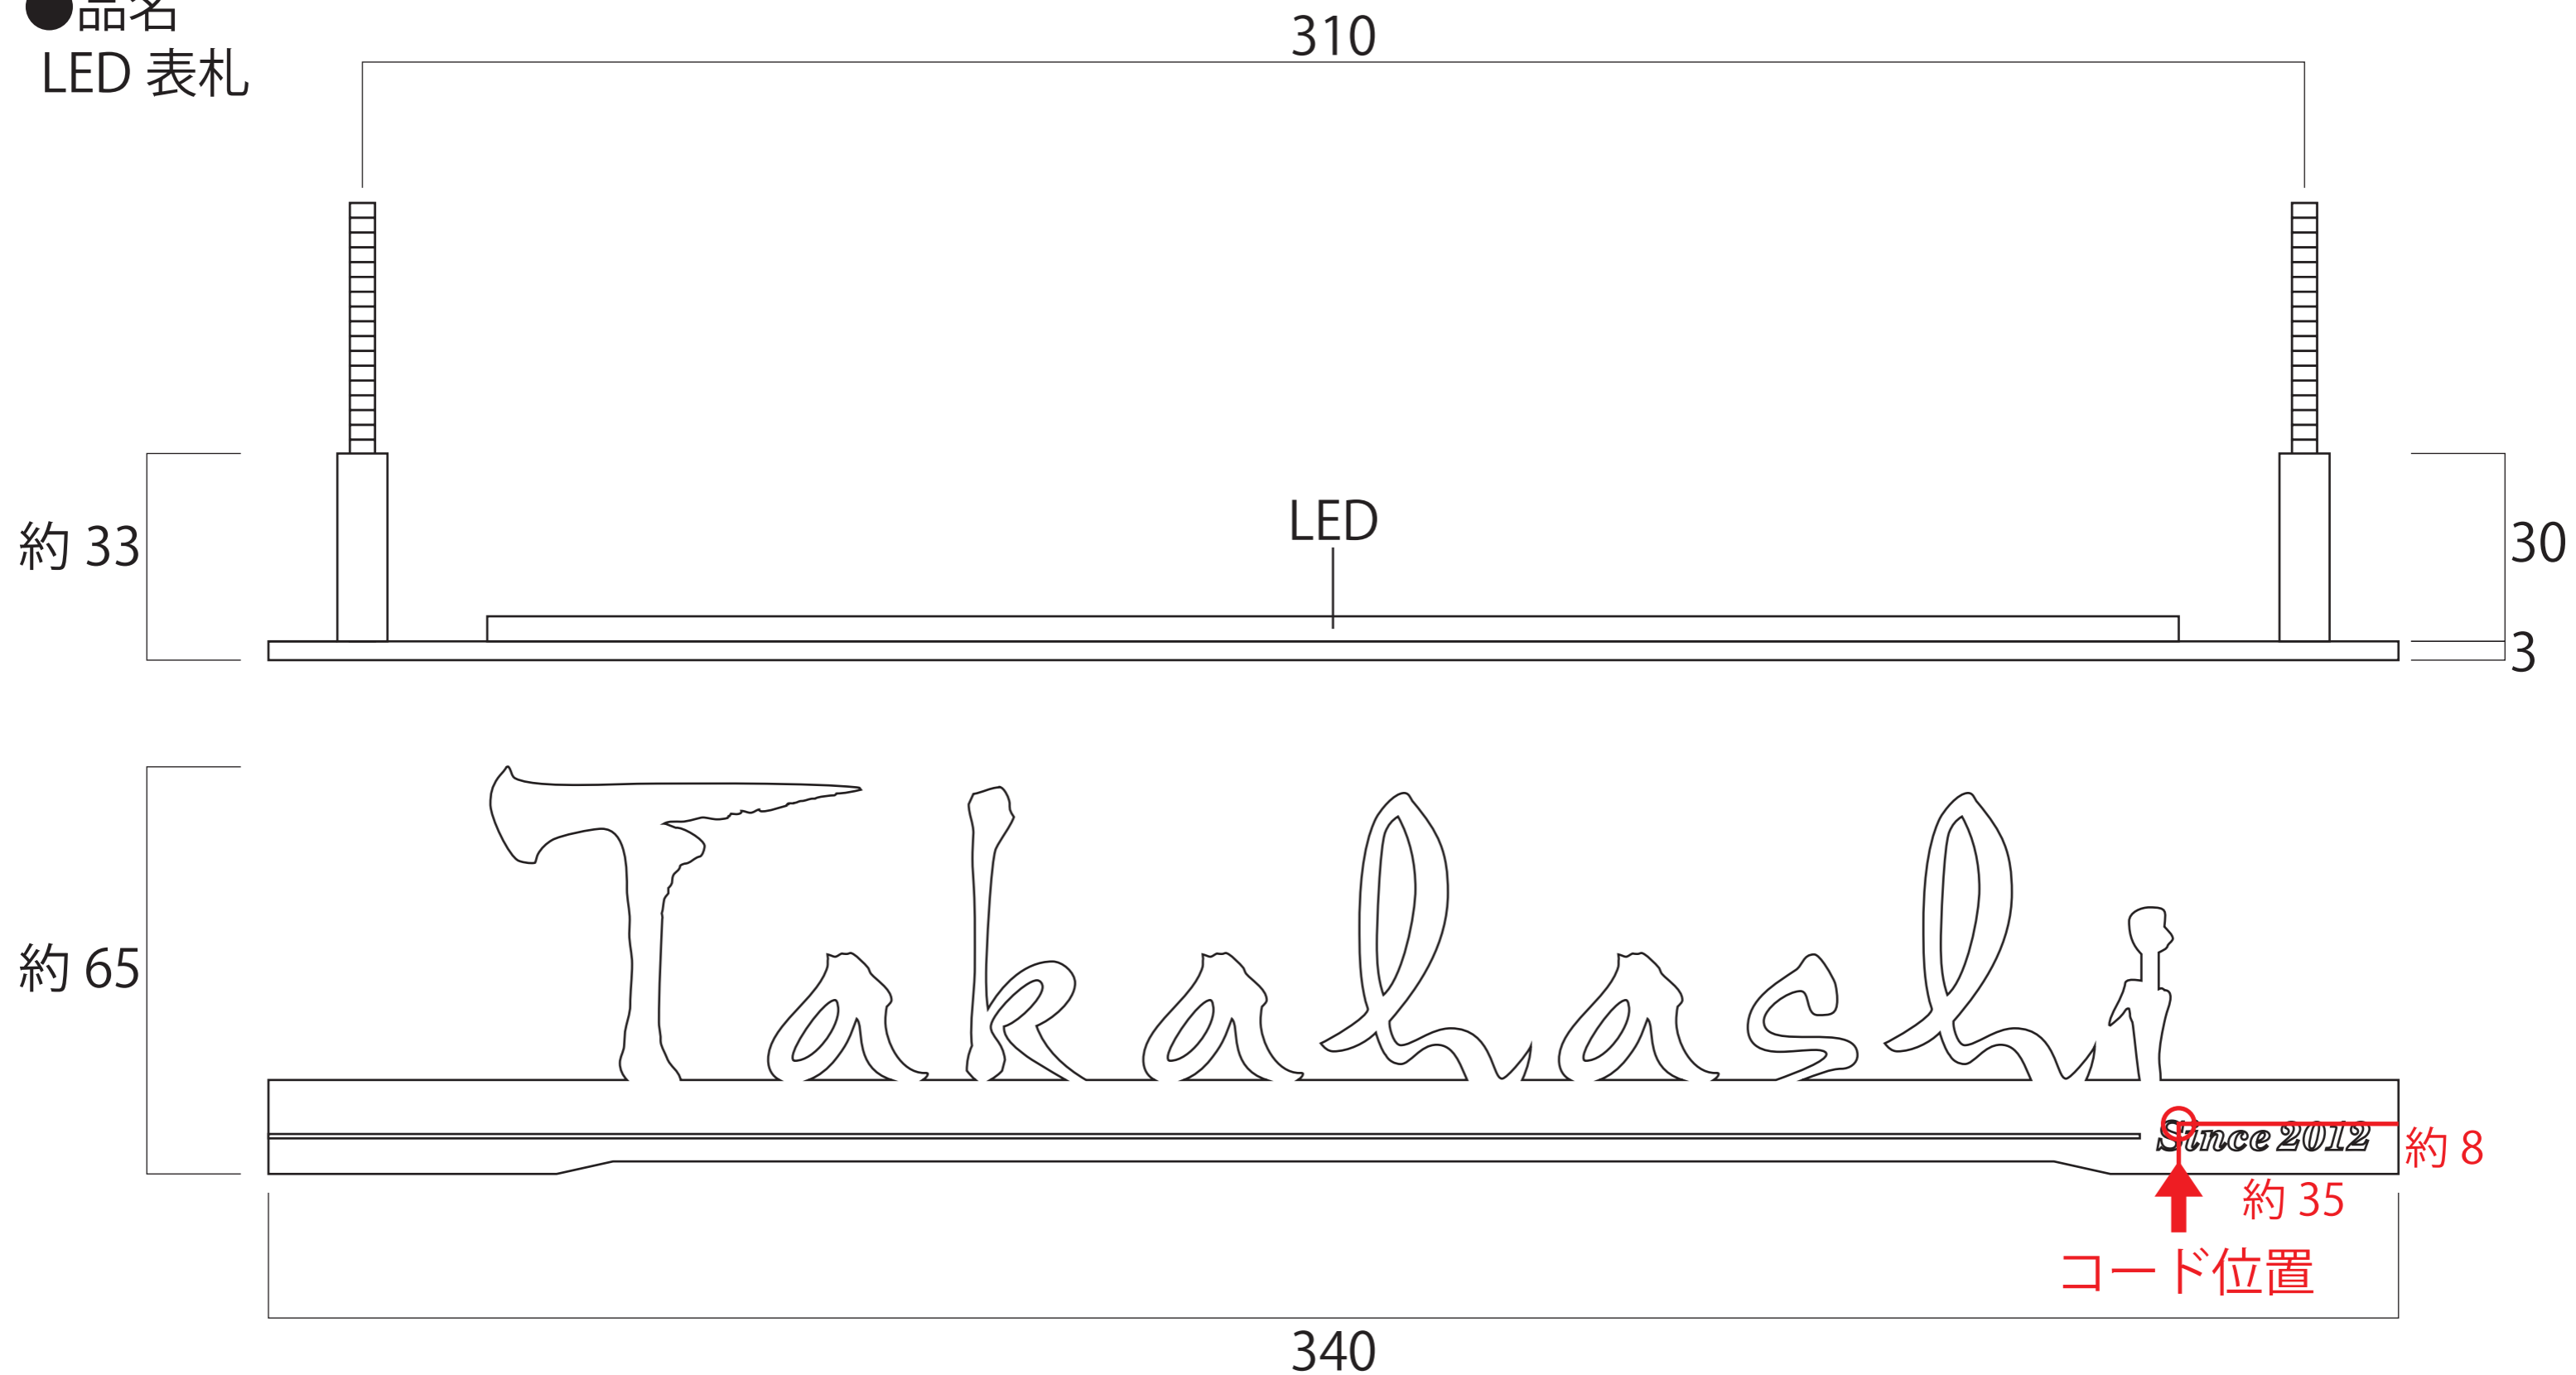

●商品コード
E755LES03

●品名
LED 表札