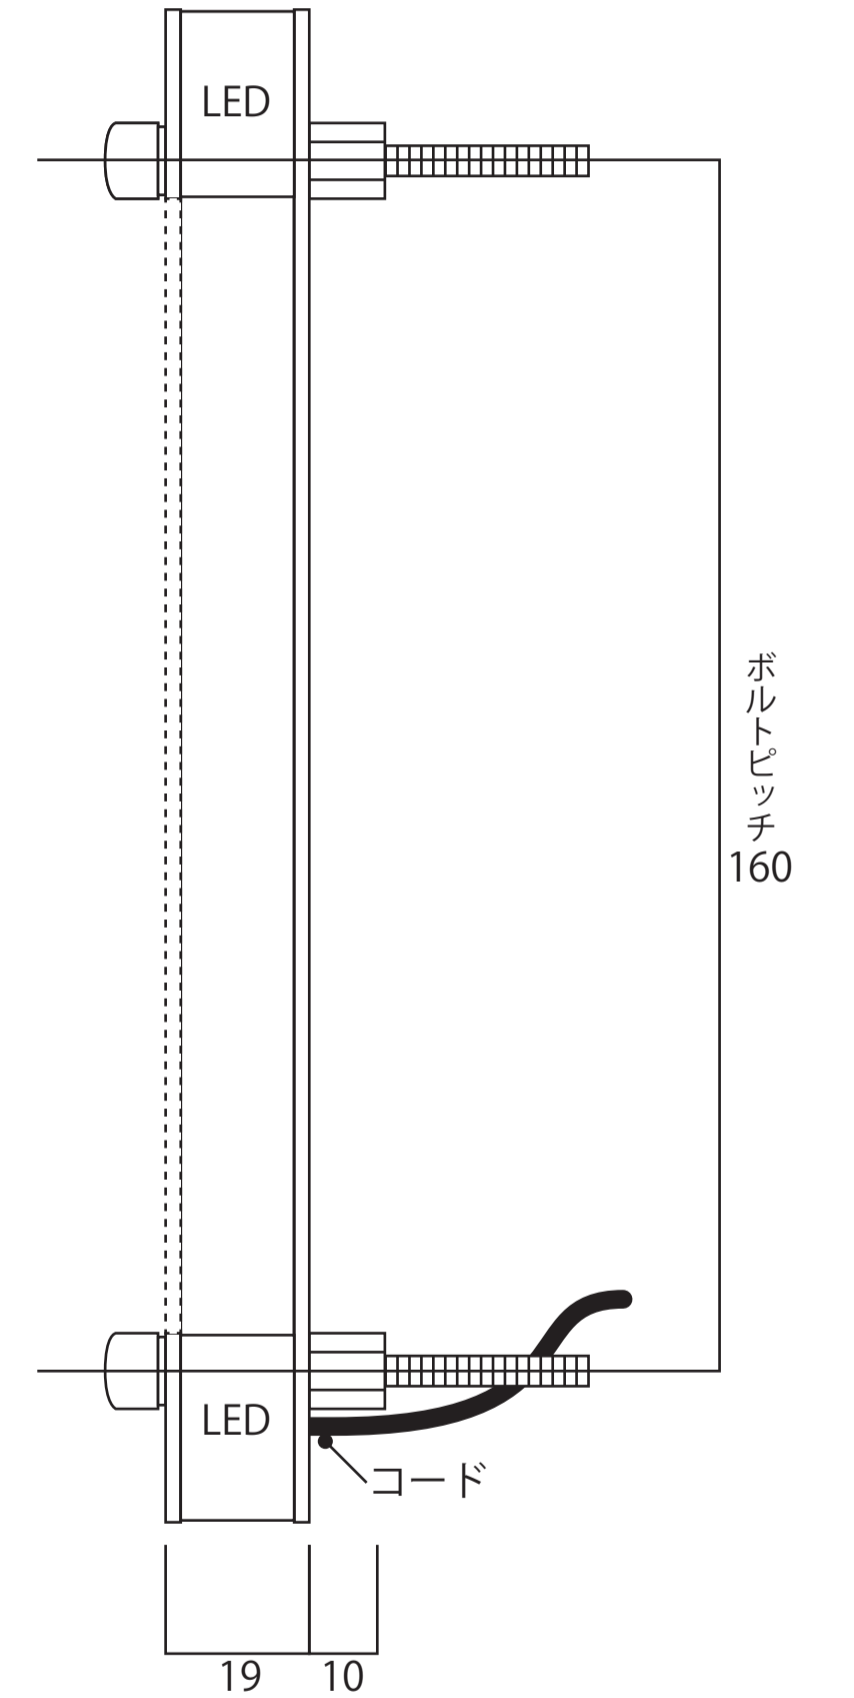

●商品コード
E755LES19

●品名
LED サイン