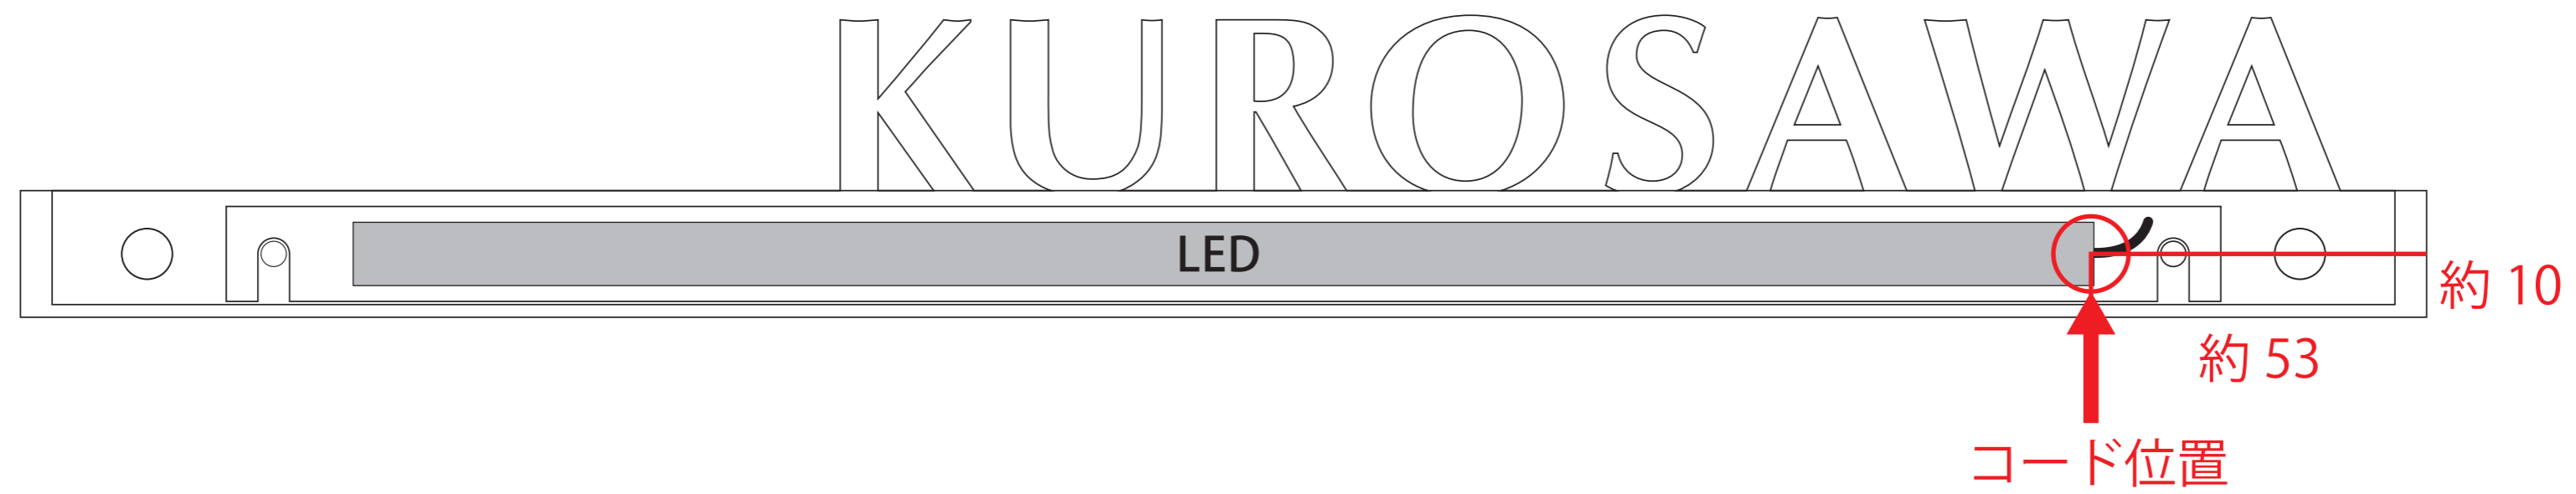

●商品コード

E755LES15

●品名

LED サイン