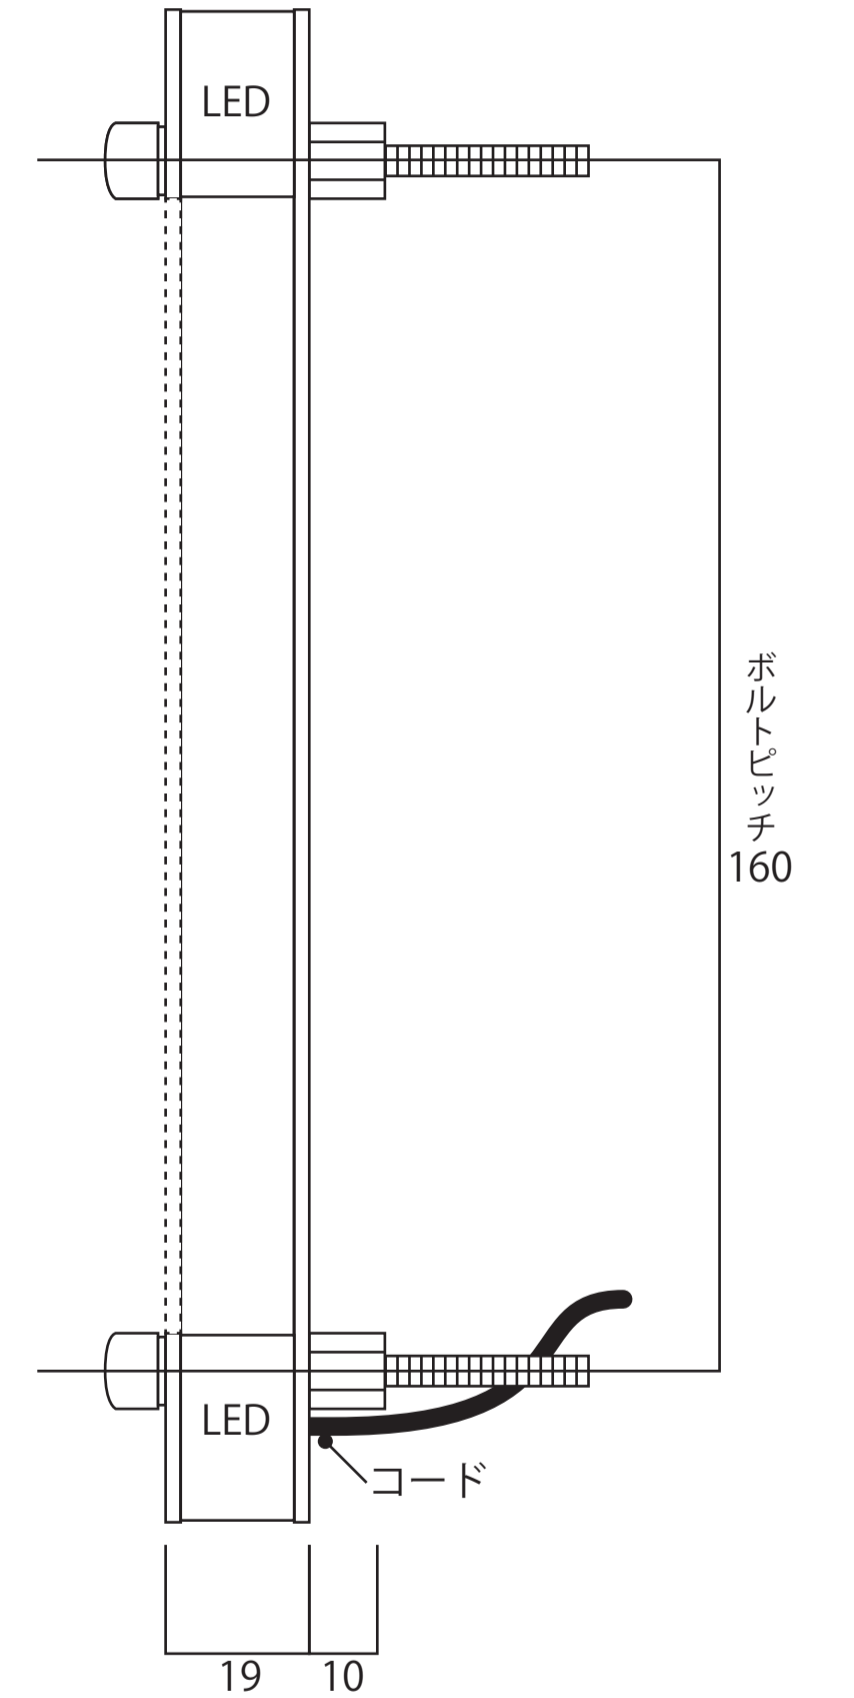

約 7

約 75

コード位置

約 270

●商品コード
E755LES12

●品名
LED サイン

約 254

約 30

約 340

約 47

約 380

LED

コード位置

約 53

約 10

●商品コード

E755LES15

●品名

LED サイン

●商品コード
E755LES16

●品名
LED 表札

約 5
約 15
コード位置

●商品コード
E755LES17

●品名
LED 表札

●商品コード
E755LES18

●品名
LED サイン

●商品コード
E755LES19

●品名
LED サイン

●商品コード
E755LES20

●品名
LED サイン

●商品コード
E755LES21

●品名
LED サイン