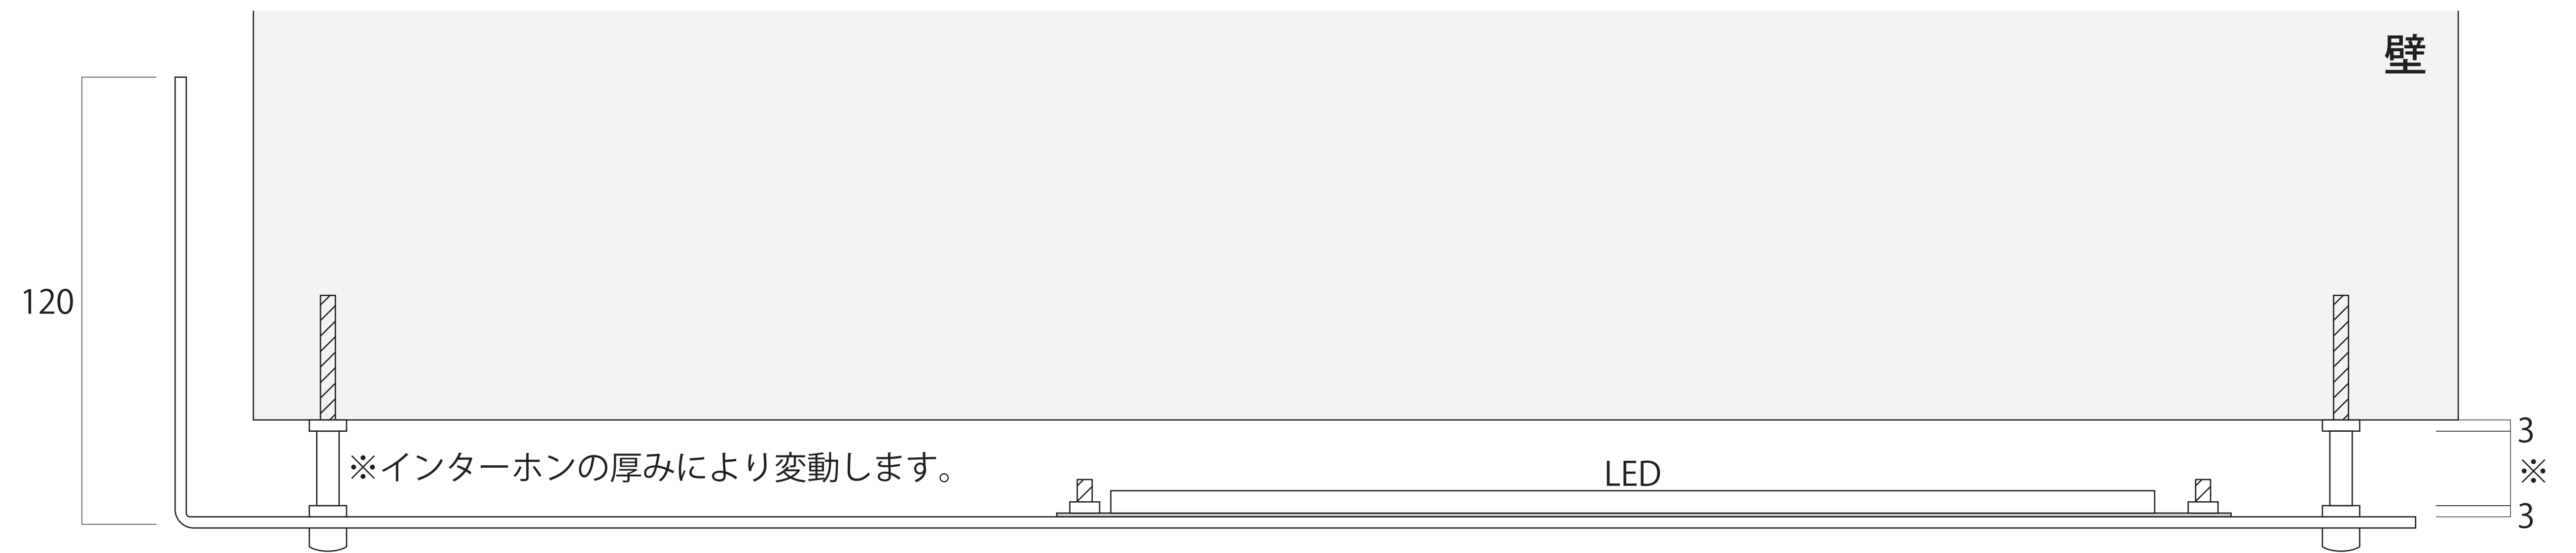

●商品コード

E755ISL01 E755ISL01L

●品名

インターホンサインL型

※LEDはE755ISL01Lの仕様です。

●商品コード

E755ISL02 E755ISL02L

●品名

インターホンサインL型

※LEDはE755ISL02Lの仕様です。

●商品コード

E755ISL03 E755ISL03L

●品名

インターホンサインL型

※LEDはE755ISL03Lの仕様です。