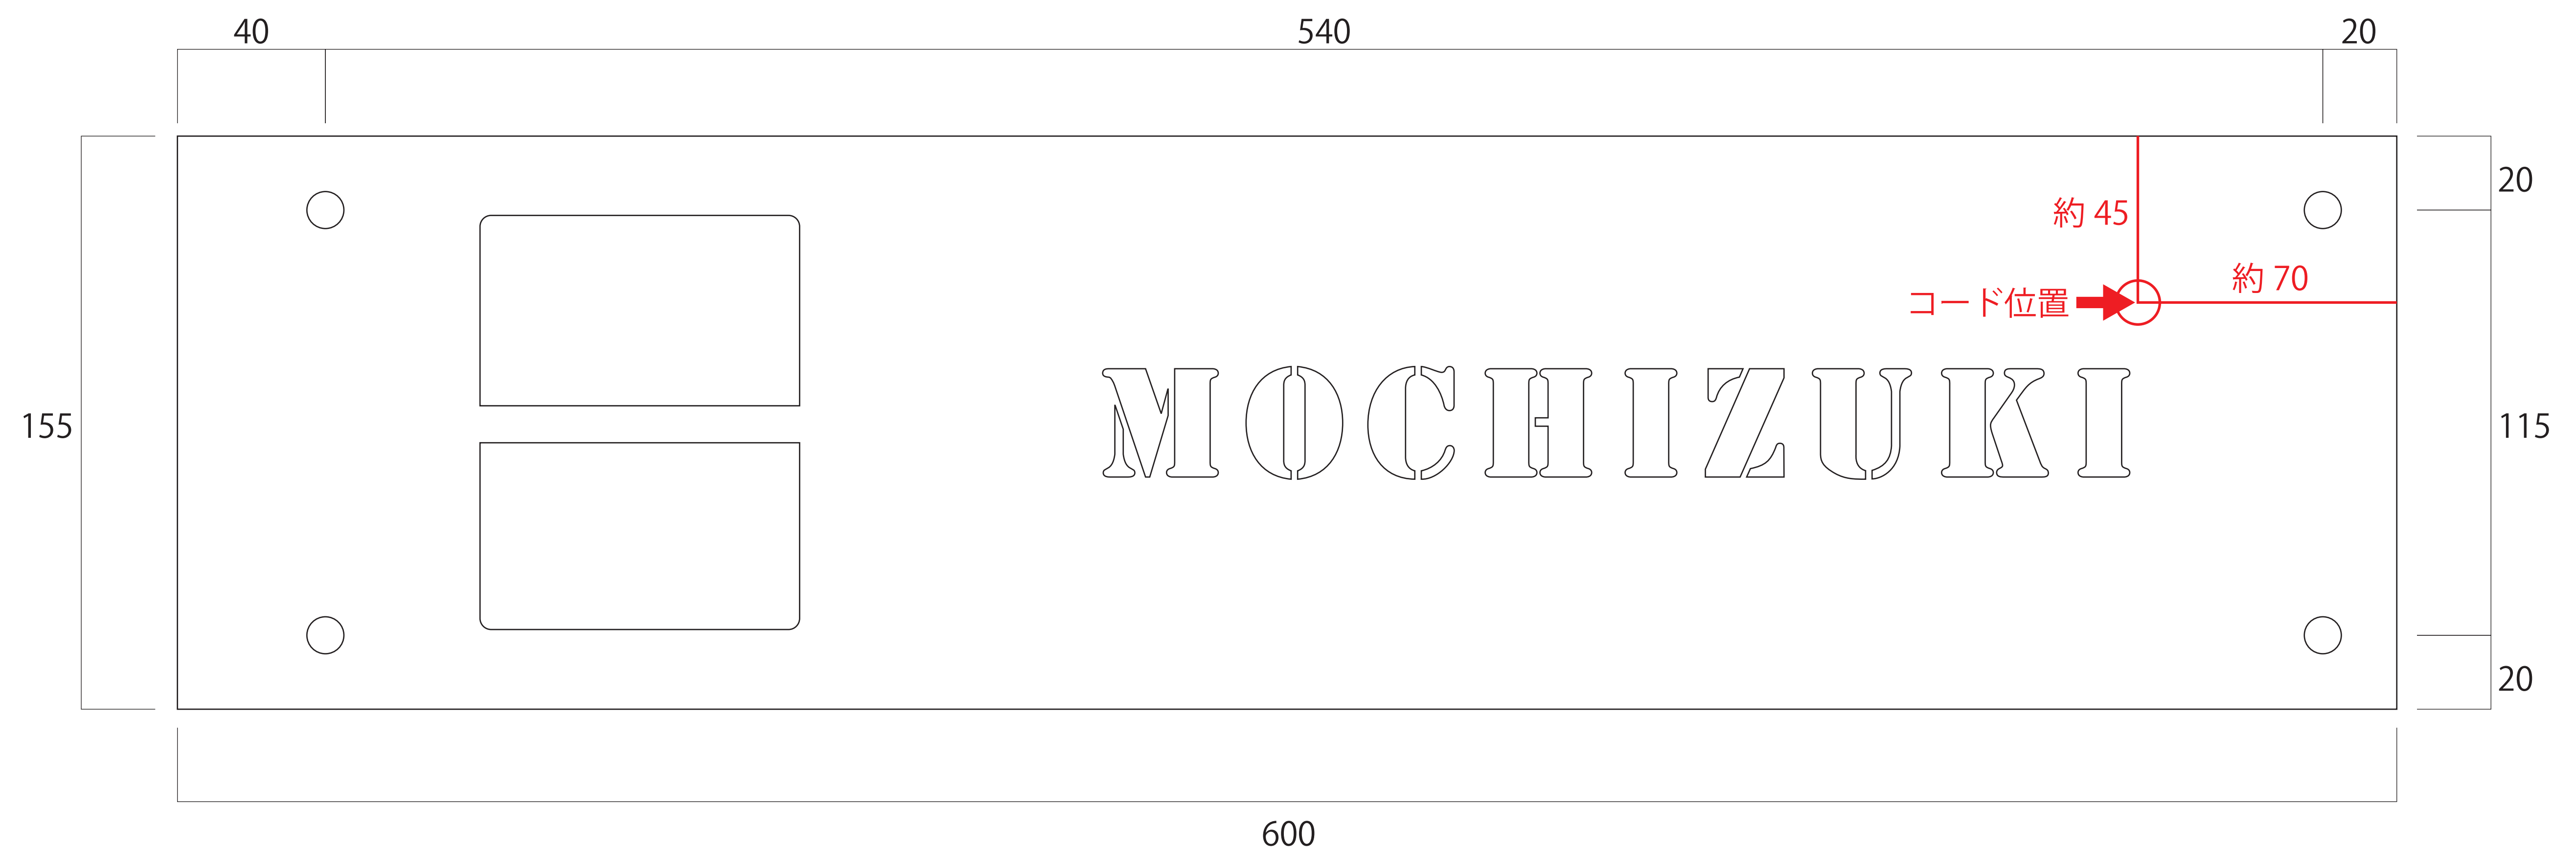

●商品コード

E755ISL01 E755ISL01L

●品名

インターホンサインL型

※LEDはE755ISL01Lの仕様です。

●商品コード

E755ISL02 E755ISL02L

●品名

インターホンサインL型

※LEDはE755ISL02Lの仕様です。

●商品コード

E755ISL03 E755ISL03L

●品名

インターホンサインL型

※LEDはE755ISL03Lの仕様です。