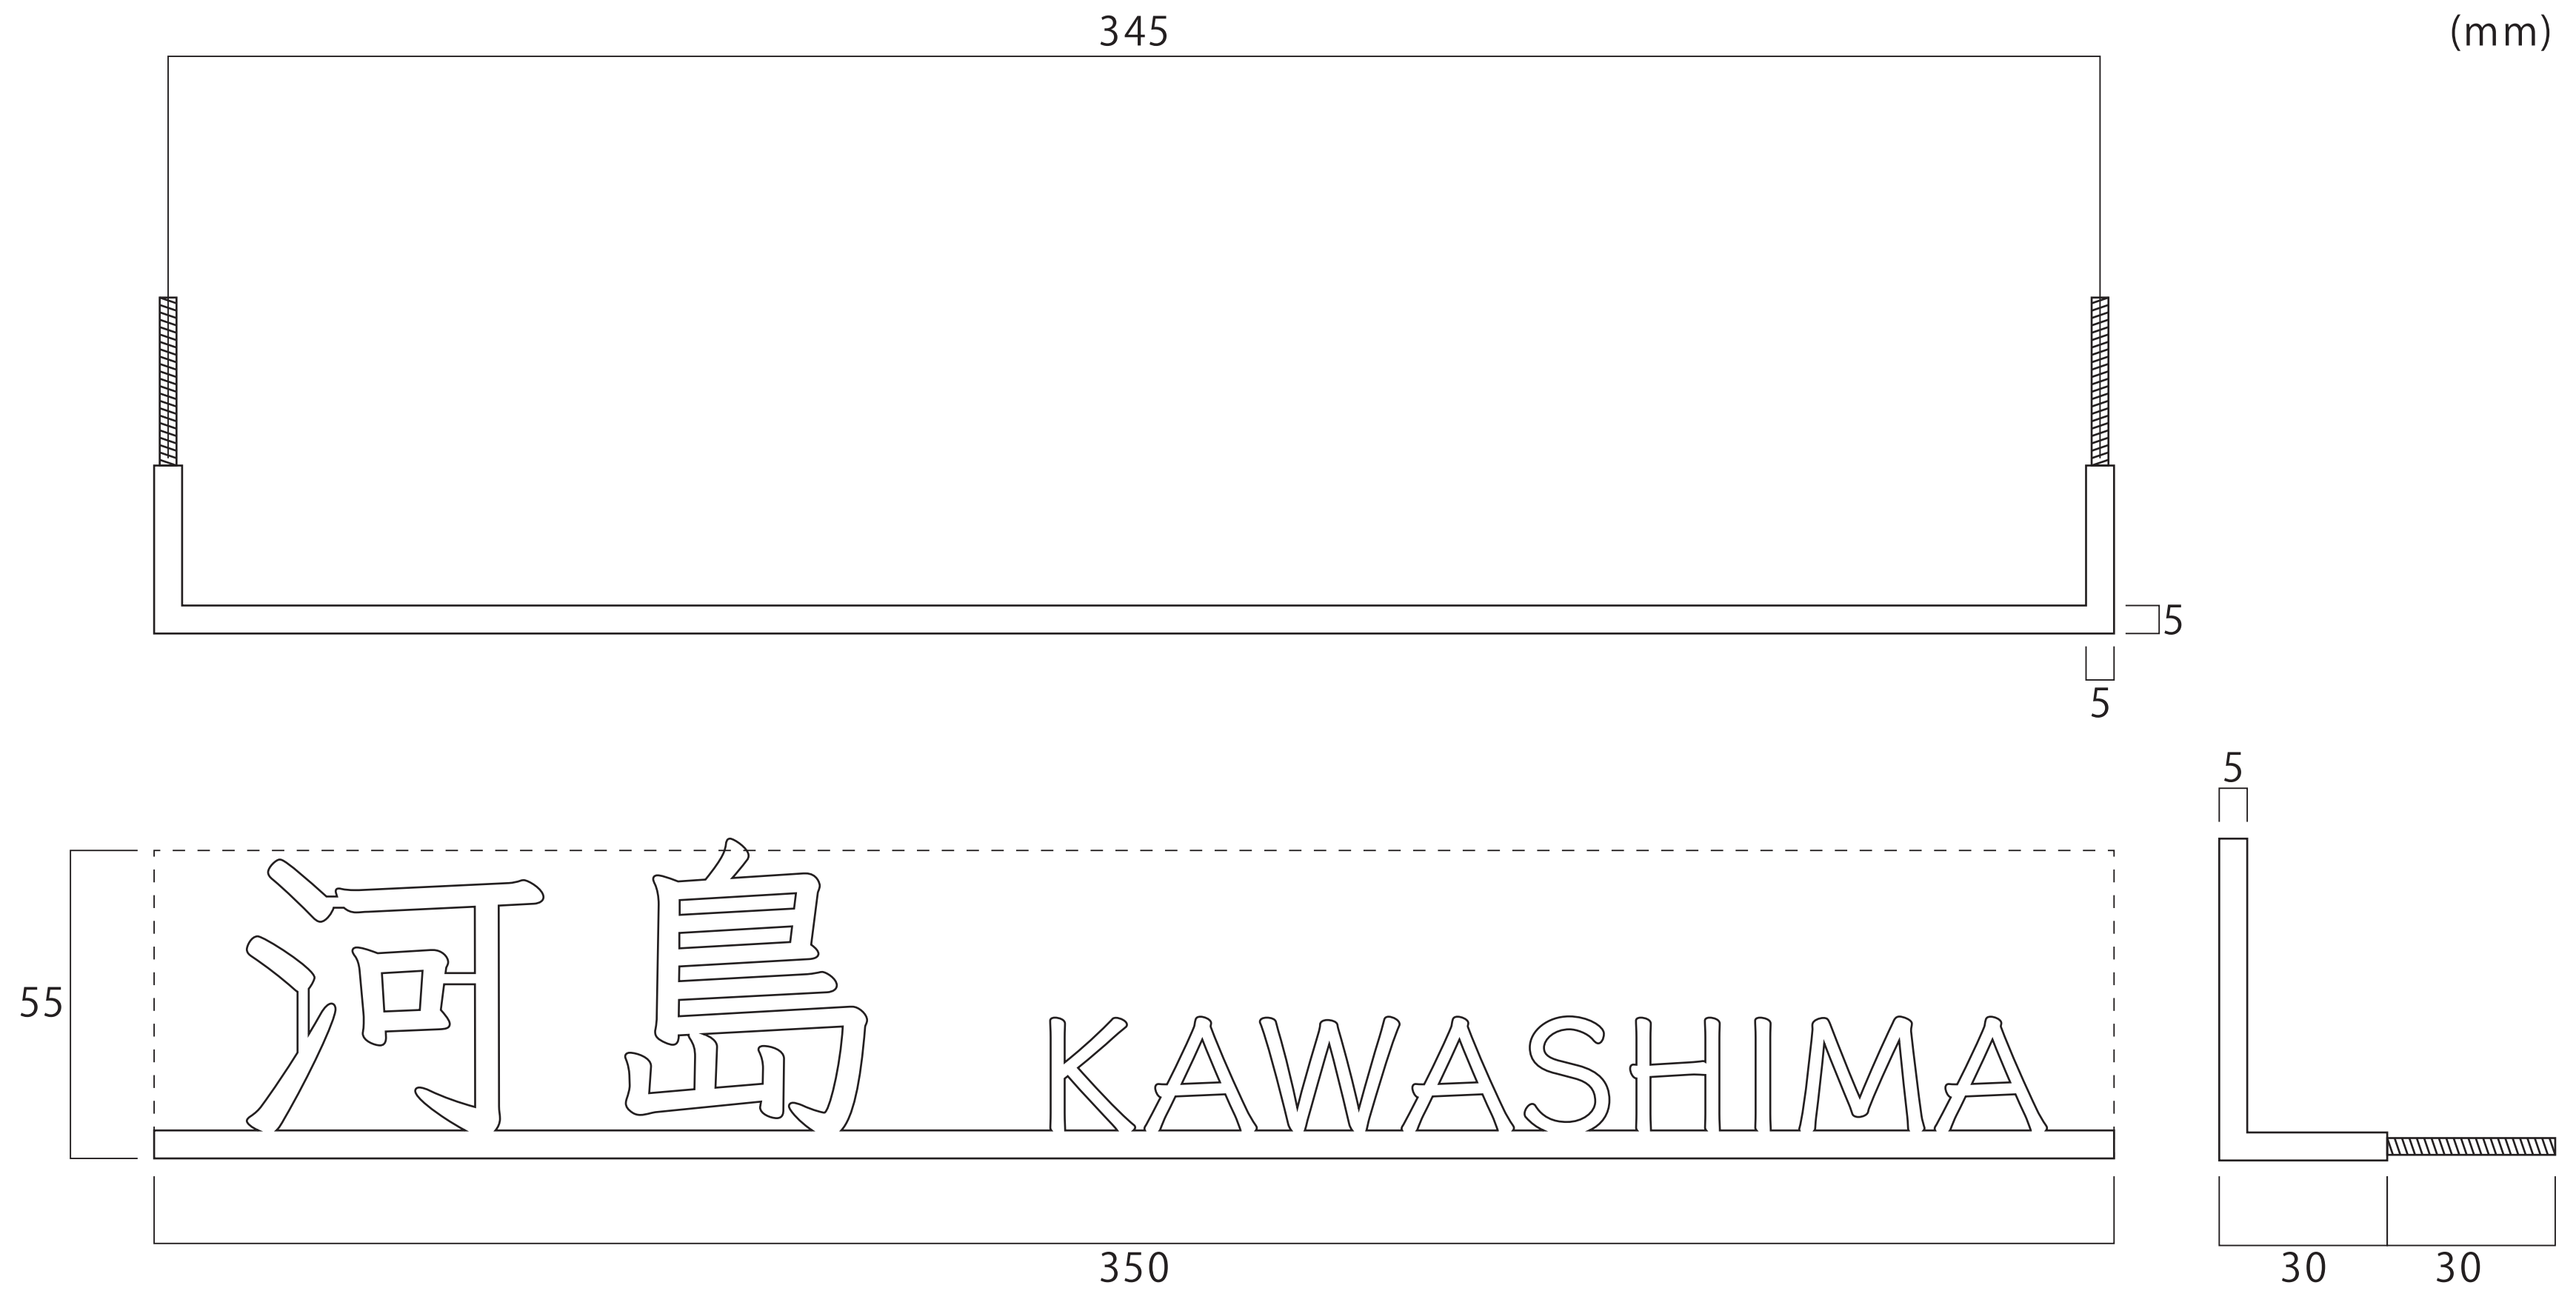

●商品コード
E755GLP01

●品名
グリフ

■H寸法は文字内容によって異なります。