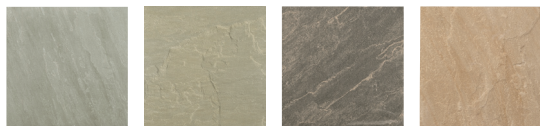

### マーベラス P14

天然石の持つ色彩と質感をリアルに再現しており、大きな色・柄幅がアクセントになります。

サイズ：  
200×400角