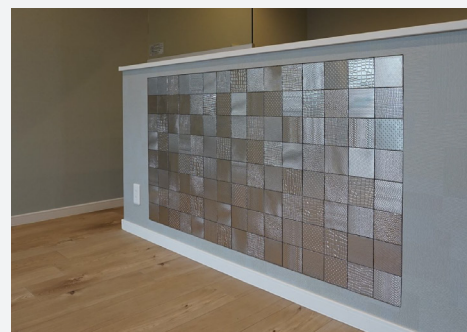

### セレーノ P28

タイルカタログで初登場!

濃い木目調が特徴の国産タイル。木目調としては珍しい300×600角サイズ。

サイズ：  
300×600角

### コテージ P29

やわらかい色合いでやさしい木のぬくもりを表現しています。

サイズ：600×150角

### フォレステージ P30

枕木をモチーフにした古木調のタイル。豊富なパターンで風化した天然木を再現しています。

サイズ：  
1200×200角