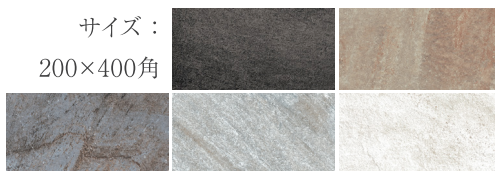

セレーノ P28

タイルカタログで初登場!

濃い木目調が特徴の国産タイル。木目調としては珍しい300×600角サイズ。

サイズ：
300×600角