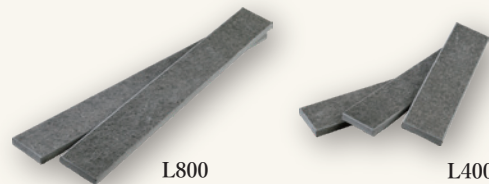

**人工芝** リアリーターフ (リニューアル)

プレミアムとスタンダードの2つのクラスに分け、3種類を追加しました。

**ゴールド (プレミアムクラス)**

7種類の色、細身のバイル形状を組み合わせより自然で高貴な景観を作り上げます。

80,000円/巻 (8,000円/㎡)

**スポーツ (プレミアムクラス)**

高耐久バイルの躍動感と明るい色彩で公園やドッグランにおすすめです。

80,000円/巻 (8,000円/㎡)

**ミドルプラス (スタンダードクラス)**

落ち着いた色合いで、刈りたてのような清涼感があります。

60,000円/巻 (6,000円/㎡)

**石材**

ラジャストーン シルバーブラック インド産

錫色の輝きが美しい石英岩。表面はジェットブラストにより平坦で歩きやすい仕上がります。

方形

3060

3060：5,400円/枚  
3030：2,800円/枚  
1010：320円/枚

バサルトストーン ボーダー ベトナム産

人気のバサルトにボーダーを追加壁貼材としてだけでなく、床面にも使用できます。

L800：2,400円/枚 コーナー：780円/枚  
L400：1,200円/枚

L800

L400

みかげ石 フローベージュ 中国産

黒い雲母のマーブル模様が特徴的です。