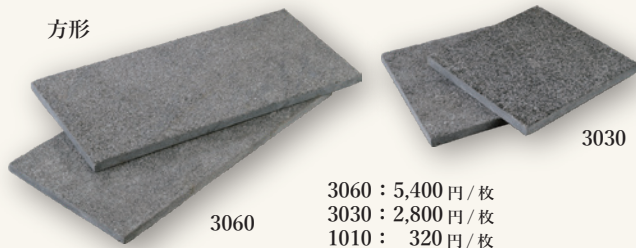

**人工芝** リアリーターフ (リニューアル)

プレミアムとスタンダードの2つのクラスに分け、3種類を追加しました。

**ゴールド (プレミアムクラス)**

7種類の色、細身のバイル形状を組み合わせより自然で高貴な景観を作り上げます。

80,000円/巻 (8,000円/㎡)

**スポーツ (プレミアムクラス)**

高耐久バイルの躍動感と明るい色彩で公園やドッグランにおすすめです。

80,000円/巻 (8,000円/㎡)

**ミドルプラス (スタンダードクラス)**

落ち着いた色合いで、刈りたてのような清涼感があります。

60,000円/巻 (6,000円/㎡)

**石材**

ラジャストーン シルバーブラック インド産

錫色の輝きが美しい石英岩。表面はジェットブラストにより平坦で歩きやすい仕上がります。

方形

3060

3060：5,400円/枚  
3030：2,800円/枚  
1010：320円/枚

バサルトストーン ボーダー ベトナム産

人気のバサルトにボーダーを追加壁貼材としてだけでなく、床面にも使用できます。

L800：2,400円/枚 コーナー：780円/枚  
L400：1,200円/枚

L800

L400

みかげ石 フローベージュ 中国産

黒い雲母のマーブル模様が特徴的です。