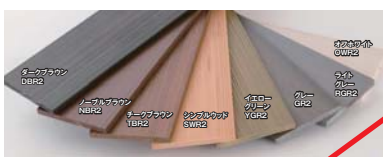

新 2. P59~67 ブラウンシルバー 全商品 廃番

茶系の石が採れる鉱山が中国政府の指示により閉山となったため廃番とさせていただきます。

新 3. P127 ピンコロ 黒 仕様変更

今まで小さな原石を野丁場で加工していたことにより、形が不揃いの商品が多く混入していましたが製造方法の変更で大きな原石を工場加工・製造することにより品質の改善をいたしました。それに伴い下記のように品番・価格の変更をさせていただきます。

半丁掛け 品番 E710100458 → E710100451 定価 220 円→250 円
 1丁 掛け 品番 E710100908 → E710100901 定価 260 円→330 円
 2丁掛け 品番 E710101908 → E710101901 定価 500 円→680 円

4. P178 スペインタイル メタリック 厚みサイズ誤表記

誤) 20mm 正) 10mm

5. P217 中古枕木 ユーカリ 品番誤表記

誤) E815212211AA 正) E815Q212211AA

6. P228 Eウッドスタイル リアルII 価格・品番誤表記

E-WOOD STYLE REALII

Eウッドスタイル リアルII

リアルウッドよりも凸凹を深くし、模様を強調することでくっきりとしたシンプルな柱目(マサメ)模様の美しい板となりました。

幅(mm)	長さ	厚み(1枚あたり)	品番	価格
45サイズ	L1995×W45×D10	1,500円/枚	E930EN45A□□□□	
120サイズ	L1995×W120×D10	3,000円/枚	E930EN120A□□□□	