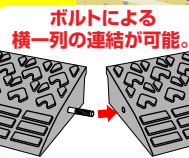

自然が未来  
**EXISLAND**

再生ゴム  
使用

ボルトによる  
横一列の連結が可能。

【サイズ】  
6010 : 60×25×9.5H (cm)  
9010 : 90×25×9.5H (cm)  
コーナー10 : 25×25×9.5H (cm)

▲注意

- 本品は普通乗用車の車重程度を対象にしていますので、運搬車両での使用は避けて下さい。
- 軟弱な場所での使用は避け、平らな所に設置して下さい。
- 私道以外での路上への放置はしないで下さい。
- 設置部の段差が本品の高さより低い所への使用は避けて下さい。跳ね上がり事故の原因となります。
- 定期的にボルトの緩みがないことを確認して下さい。
- 破損や変形が起った場合は、使用を中止して下さい。

# ロードアップG

音が静か

割れ・変形しにくい

雨水に流されにくい

0210