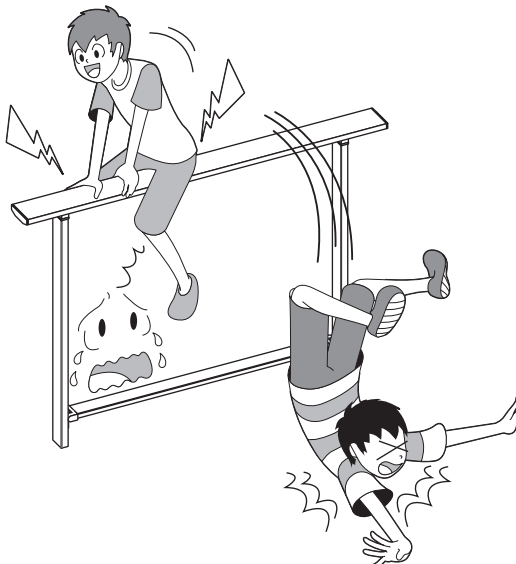

本紙を必ず施主様にお渡し下さい

この度は当社製品をお買い上げいただき、誠にありがとうございました。
本製品を正しく御理解いただくために、この説明書をよくお読みください。

■使用上のご注意

- 商品本体の上には、乗ったり、腰かけたりしないでください。また、むやみにゆすったりしないでください。
※転落したり、脱落により重大な人身事故が発生する恐れがあります。

■お手入れ方法

- お手入れは中性洗剤を使用してください。シンナー等の石油系溶剤は、絶対に使用しないでください。
(塗装のはげ、キズ、変色、変形等の原因となります)
- 汚れは柔らかい布や、スポンジなどで拭き取ってください。
金属タワシや研磨剤入り洗剤でこすると表面が傷つき、腐食の原因となります。
- 表面についたキズは、放置すると腐食の原因になります。
商品に付属のタッチアップ塗料で補修を行って下さい。