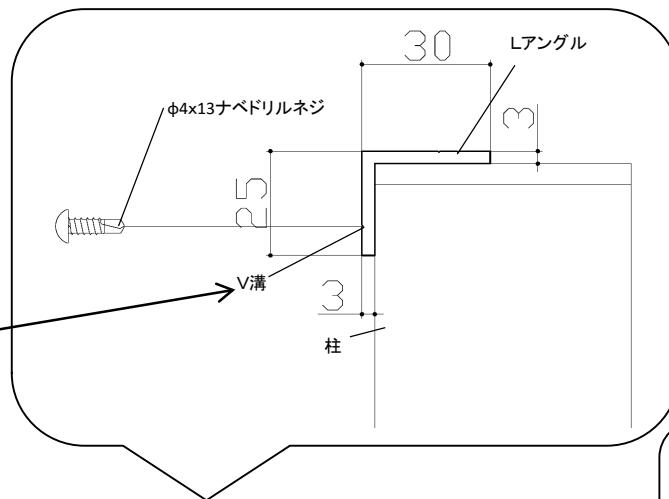

### ■梱包明細

名称	略図	数量
Lアンクル (L2000)		1
ナベドリルネジ φ4×13		4

### ■施工について

V溝の中央にネジ止めをしてください。

Lアンクルの両端部が柱端部と一致するように現場でカットしてください。

Lアンクルの接続部は柱の中央で行ってください。柱ピッチに合わせてLアンクルを現場でカットしてください。