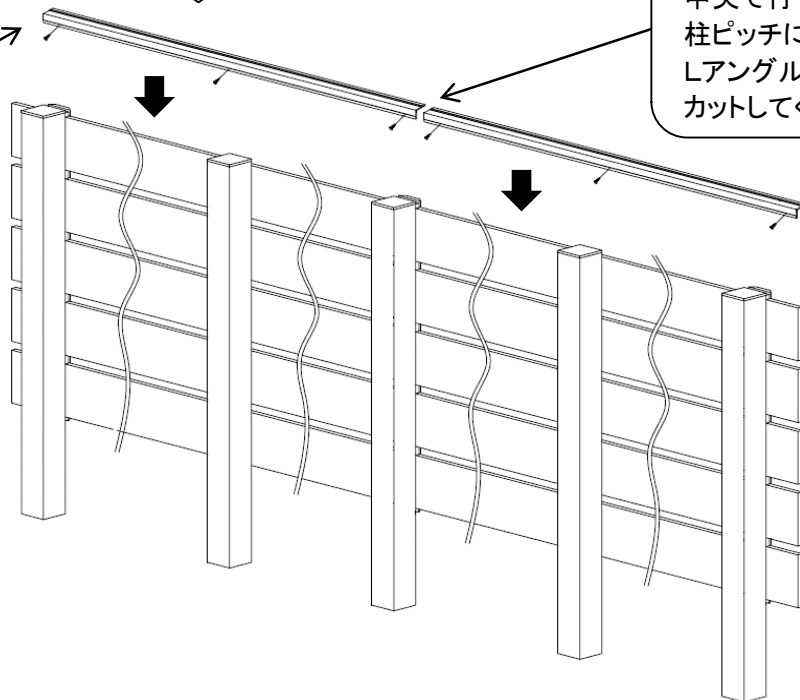

### ■梱包明細

名称	略図	数量
Lアンクル (L2000)		1
ナベドリルネジ φ4×13		4

### ■施工について

V溝の中央にネジ止めをしてください。

Lアンクルの両端部が柱端部と一致するように現場でカットしてください。

Lアンクルの接続部は柱の中央で行ってください。柱ピッチに合わせてLアンクルを現場でカットしてください。