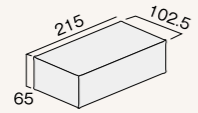

基本 E720CTR003

笠 E720CTR004

基本 490円/個

積:約35.084円/m³(約71.6個)
サイズ:215×102.5×65mm
重量:2.2kg

笠 540円/個

敷:約24.516円/m³(約45.4個)
サイズ:215×102.5×65mm
重量:2.8kg

ミルキーオレンジ

運賃込 色ムラ レンガ JPN