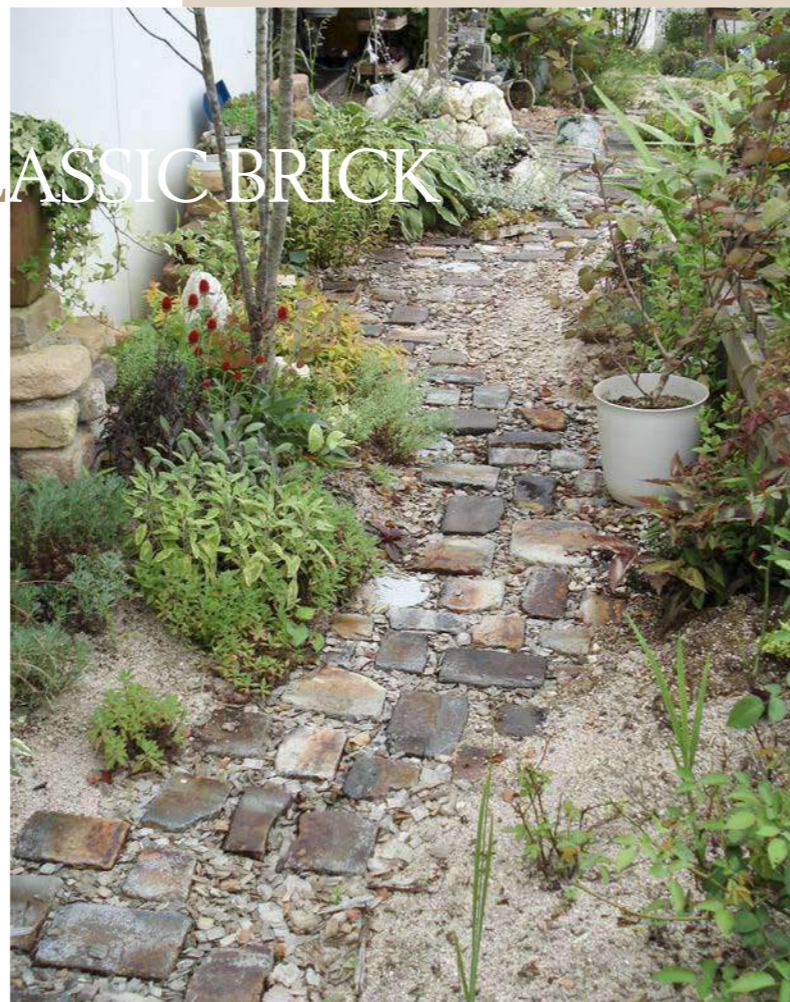

ブラウンセメントン
キューブ

BROWN CEMENTON CUBE

新商品

E785CLL18D

29,000円/≒㎡(段)

サイズ:100角前後

重量:約217kg

- レンガの表面は酸化鉄で覆われています。さびの成分が雨水等で流れ出し、汚してしまう事がありますので、レンガに触れる場所で汚れてはまずい場所には、設置しないで下さい。また、レンガまわりに植栽をする場合は十分に洗浄して施工して下さい。
- 在庫を都度ご確認の上ご注文下さい。