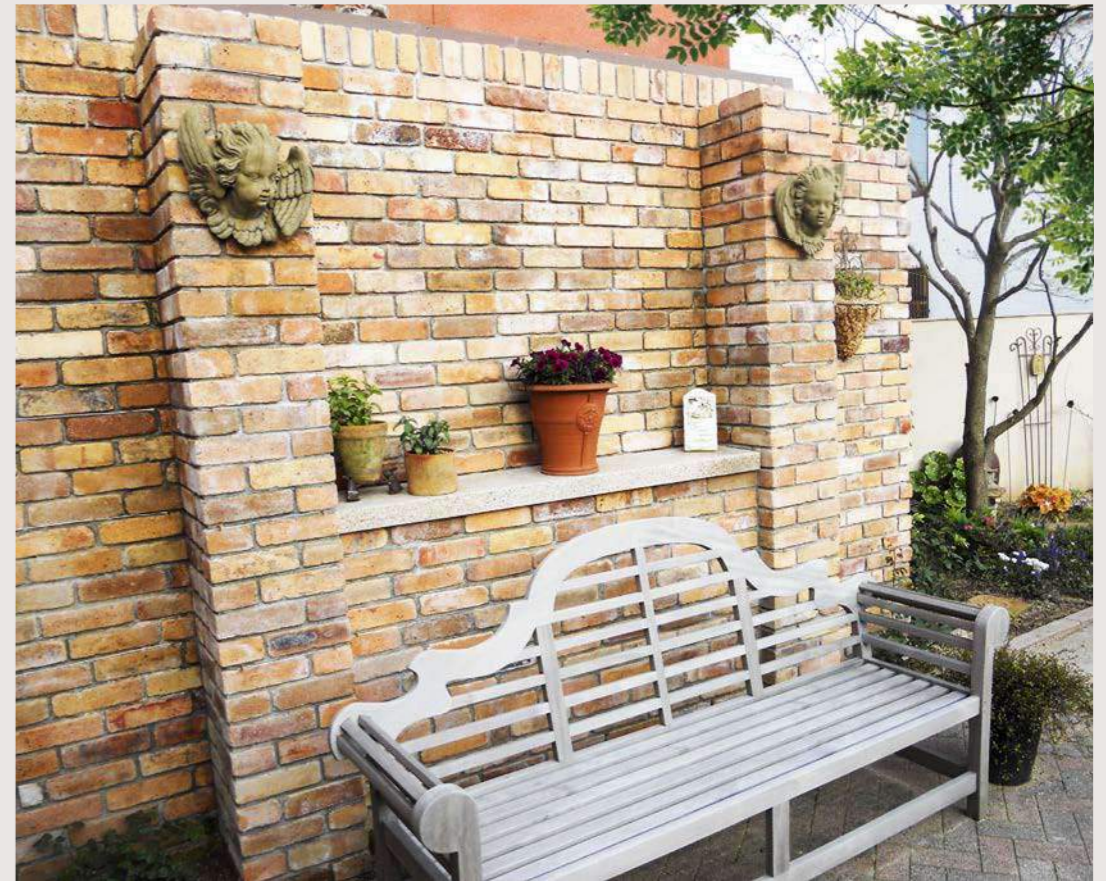

BRICK MATERIAL

レンガ

「心がほっと和み落ち着く
ナチュラルな色合いの妙。」

形も色も質感も様々なレンガには独特の魅力があり、エクステリアに欠かせないアイテムのひとつです。組み合わせや敷き方などによって、住まいや庭に多様な表情をプラスします。そして、どこかほっとするような懐かしさや新鮮な空間を創り出してくれるのです。住まう人とともに歳月を重ねながら、その場所や周辺の風景にしっかりと馴染み、味わいを深めていくのもレンガの大きな魅力。個性や目的に合わせて、いろいろな使い方ができます。

「素朴で趣き深い風合いのレンガ達がつくり出す印象的な表情。」

ブラウンセメントン/ベージュラン

EXISLAND 2015
BRICK MATERIAL

ブラウンセメントン(混濁)/セメントン

セメントン

ベージュラン

EXISLAND 2015 CLASSIC BRICK

クラシックレンガ