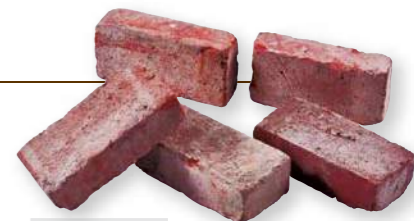

- 在庫を都度ご確認の上ご注文下さい。

赤レンガ

RED BRICK

敷

E785CLL19

320円/個

積:約26,688円/㎡(約38.4個)

敷:約16,000円/㎡(約50個)