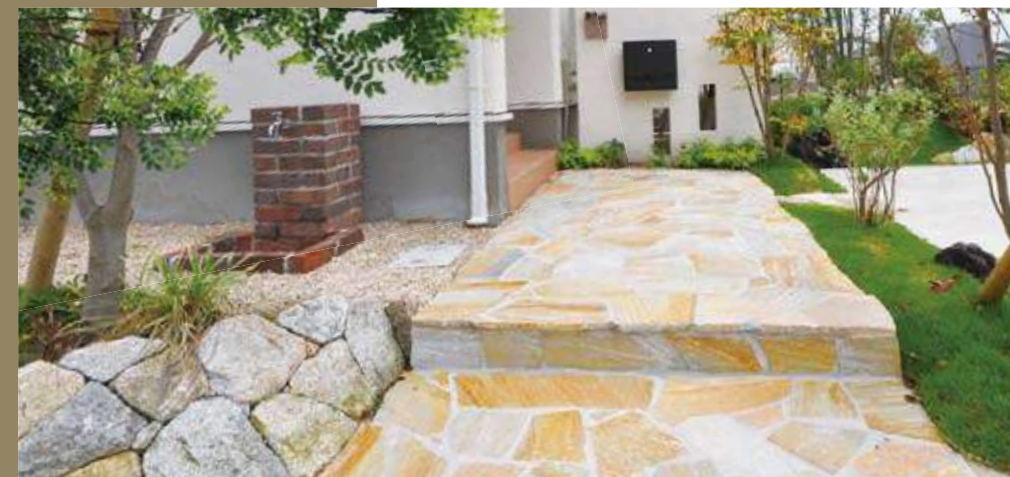

イエロー乱形

輸入品 運賃込 色ムラ さび 自然石 BRA

乱形

CRAZY PAVING

■ ホワイト
E700011500

10,500円/㎡

サイズ:φ200~400×t10~30mm内外

重量:45.0kg 石種:石英岩

- ●「白」「薄グレー」等の色ムラがあります。
- ●ホワイトを施工の際は、黄変することがありますので、ホワイトセメントをご使用下さい。P606(施工要領)をご参照下さい。施工の前にアリストンを塗布しますとより黄変しにくくなります。

■ イエロー
E700011000

10,500円/㎡

サイズ:φ200~400×t10~30mm内外

重量:45.0kg 石種:石英岩

- ●「薄黄」「濃黄」「茶」「ピンク」等の色ムラがあります。

■ グリーン
E700012000

10,500円/㎡

サイズ:φ200~400×t10~30mm内外

重量:45.0kg 石種:石英岩

- ●「緑」「赤紫」「グレー」等の色ムラがあります。

■ ローズ
E700010500

11,500円/㎡

サイズ:φ200~400×t10~30mm内外

重量:45.0kg 石種:石英岩

- ●「赤」「濃ピンク」「薄ピンク」「紫」等の色ムラがあります。

- ●自然石の為、内部に含まれる鉄分が表面に浮き出て、さびが発生する場合がありますので、浸透性吸水防止剤(アリストン)等の塗布をお勧めします。
- ●白系石材のため汚れが付着すると目立ちますので、施工後早期に保護剤処理をお勧めいたします。
- ●P605(施工要領)をご参照下さい。 ●結晶化によりシダ模様がある場合があります。ご了承下さい。